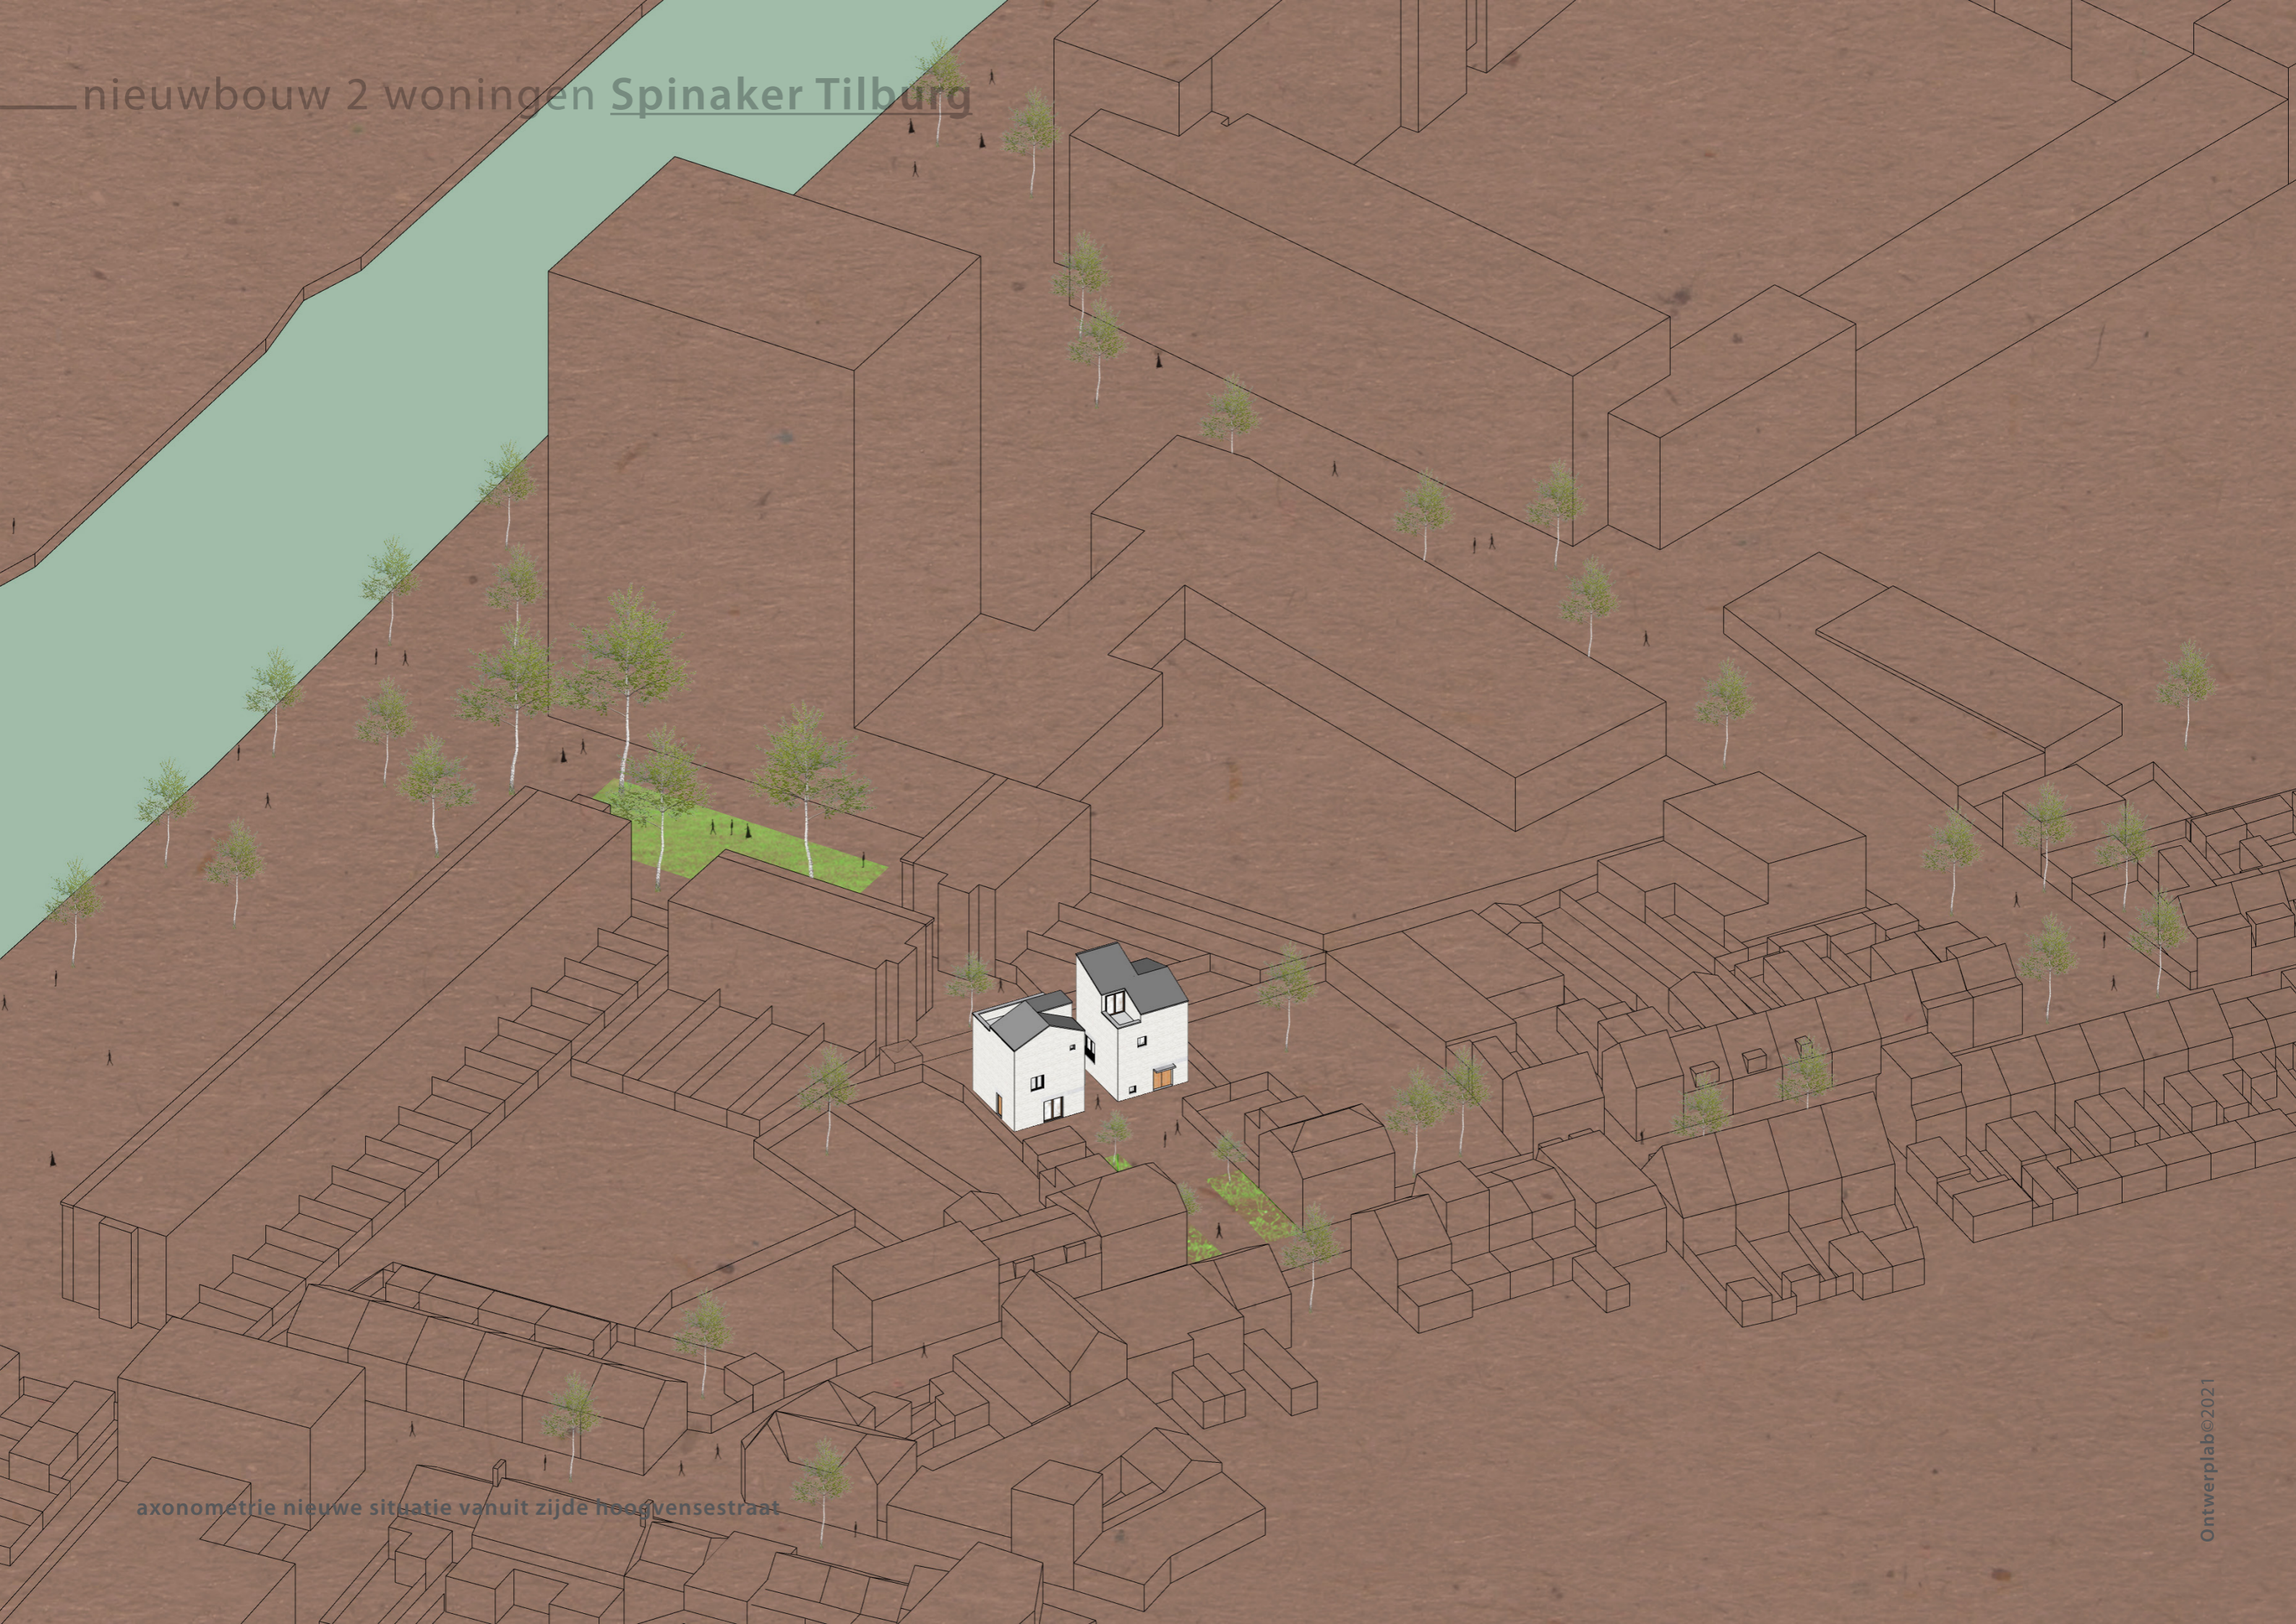

# nieuwbouw 2 woningen Spinaker Tilburg

planlocatie als intermediair tussen historisch kleine korrel hoogvenestraat en grote schaal nieuwe ontwikkelingen aan de piushaven  
schaal 1:000

— nieuwbouw 2 woningen Spinaker Tilburg

# nieuwbouw 2 woningen Spinaker Tilburg

— nieuwbouw 2 woningen Spinaker Tilburg

metselwerk hoogvensestraat

nieuwbouw 2 woningen Spinaker Tilburg

— nieuwbouw 2 woningen Spinaker Tilburg

metselwerk hoogvensestraat, nieuwbouw 2 woningen en plan spinaker office winhov (vlnr)

nieuwbouw 2 woningen Spinaker Tilburg

axonomie nieuwe situatie vanuit zijde hoogvensestraat

nieuwbouw 2 woningen Spinaker Tilburg

# nieuwbouw 2 woningen Spinaker Tilburg

plattegrond begane grond  
schaal 1:100