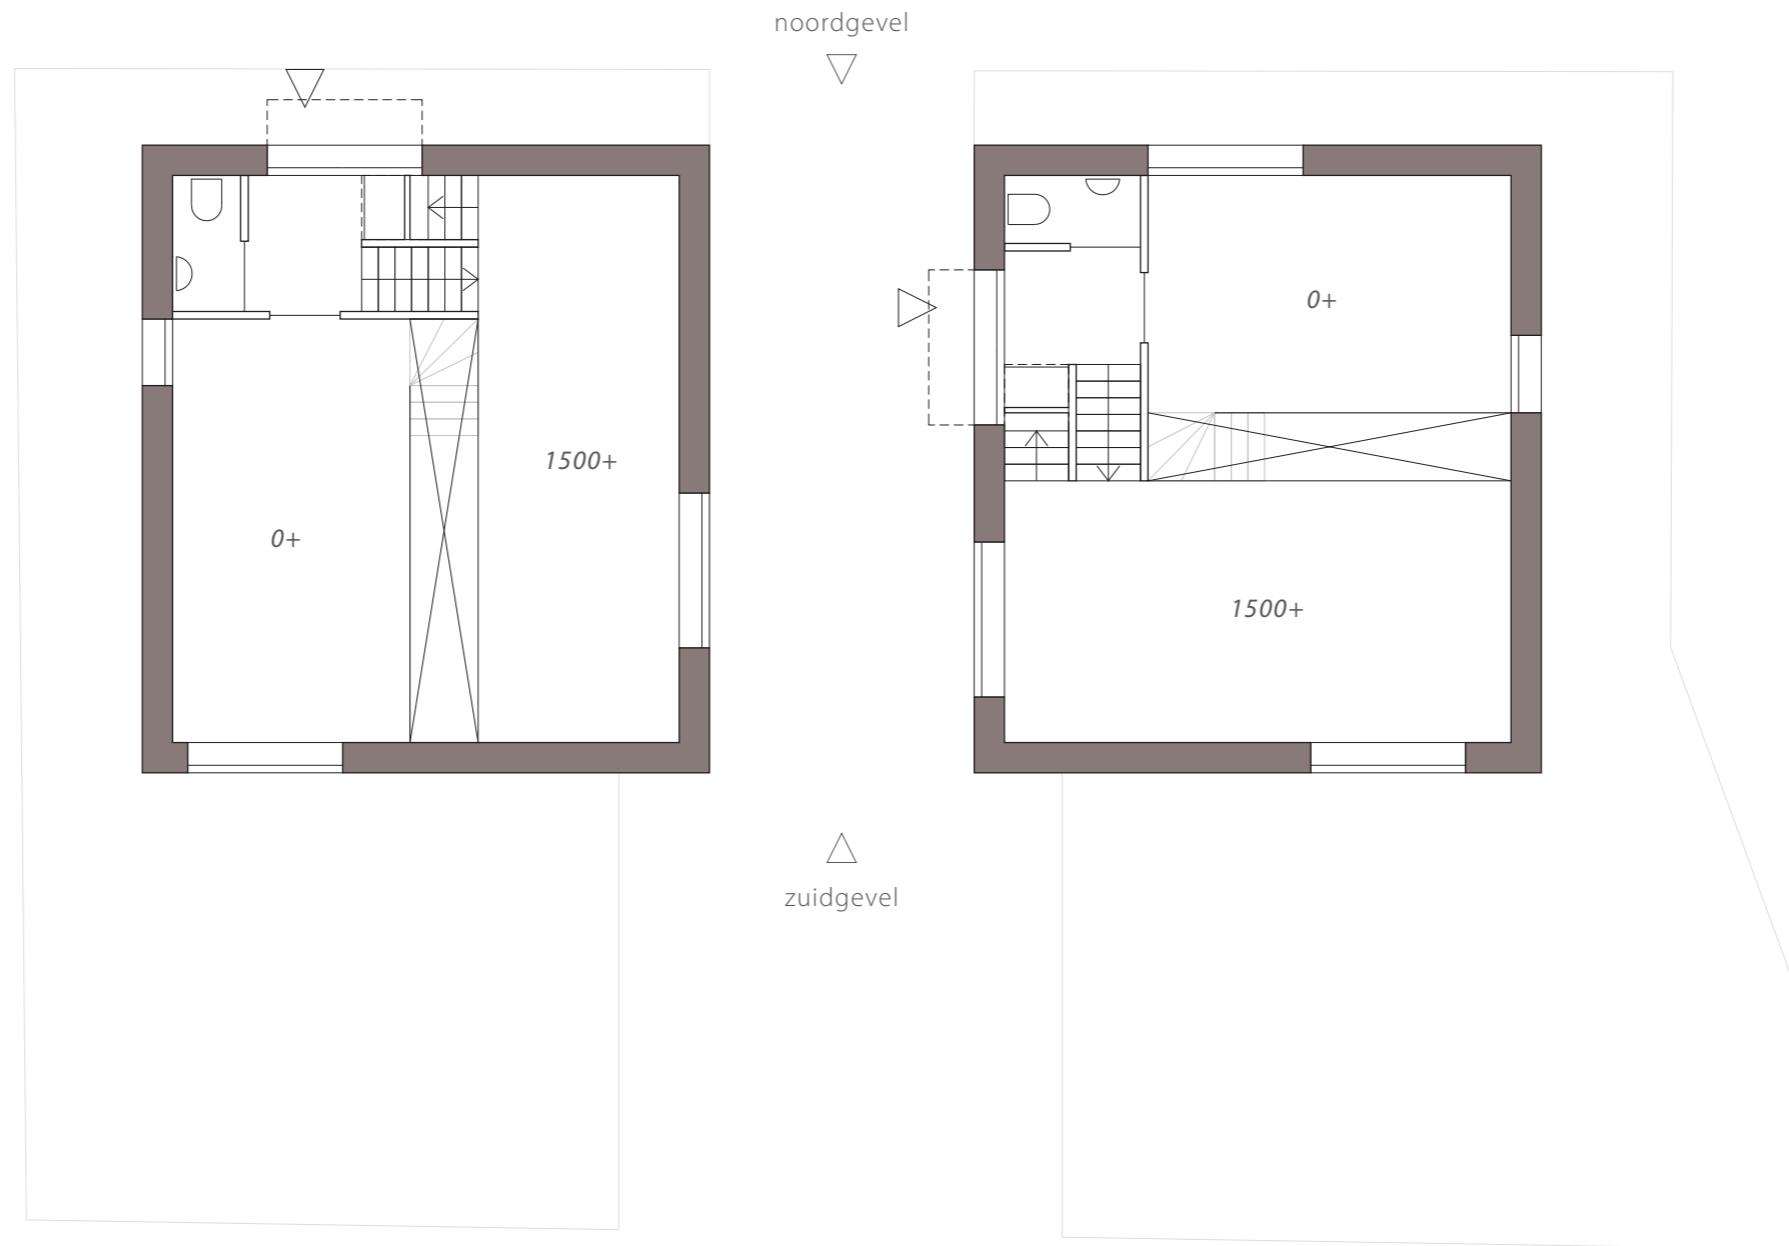

nieuwbouw 2 woningen Spinaker Tilburg

axonomie nieuwe situatie vanuit zijde hoogvensestraat

nieuwbouw 2 woningen Spinaker Tilburg

# nieuwbouw 2 woningen Spinaker Tilburg

plattegrond begane grond  
schaal 1:100