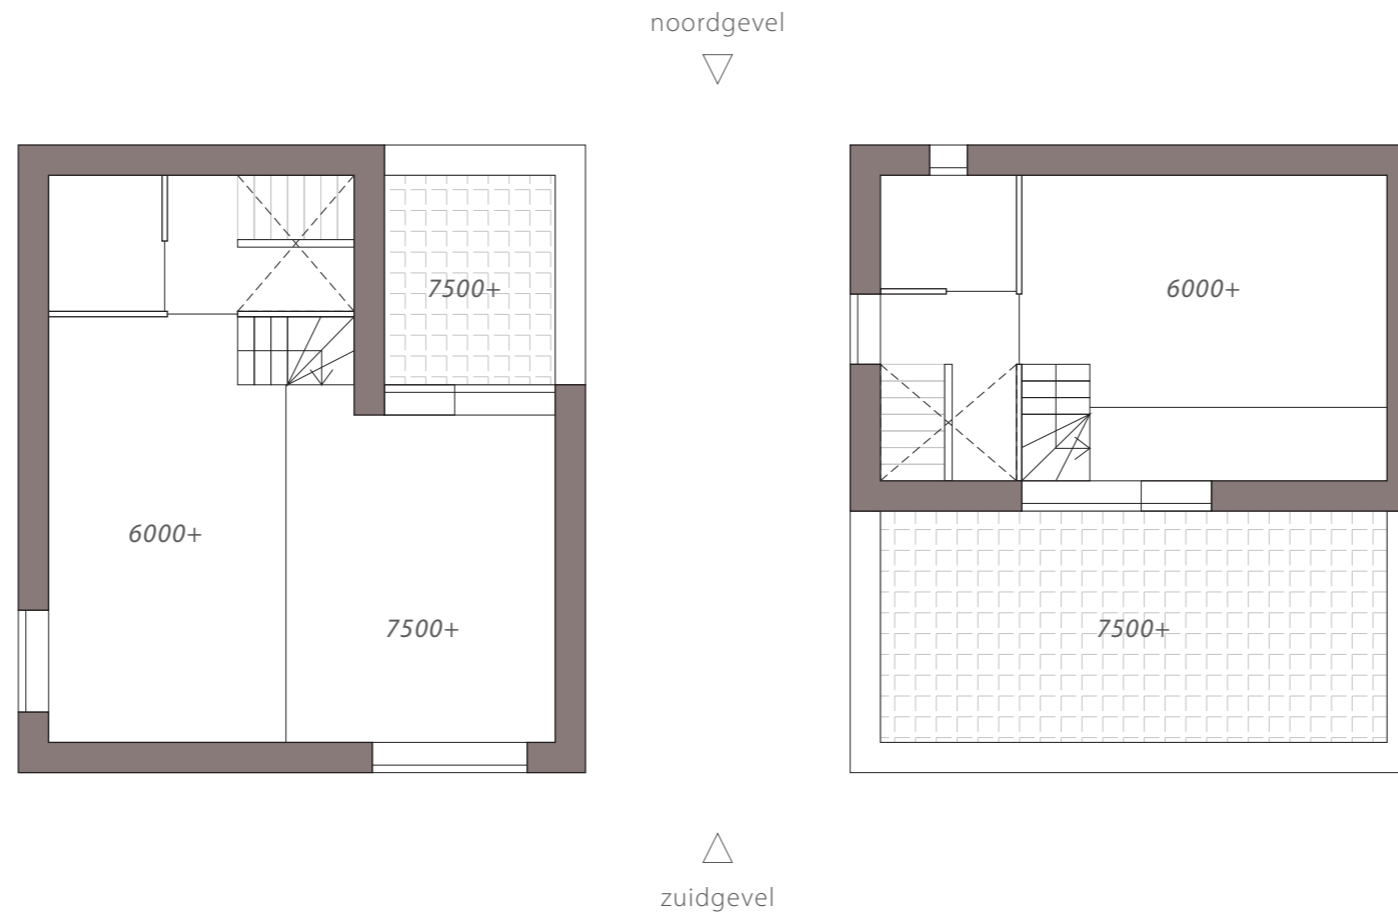

nieuwbouw 2 woningen Spinaker Tilburg