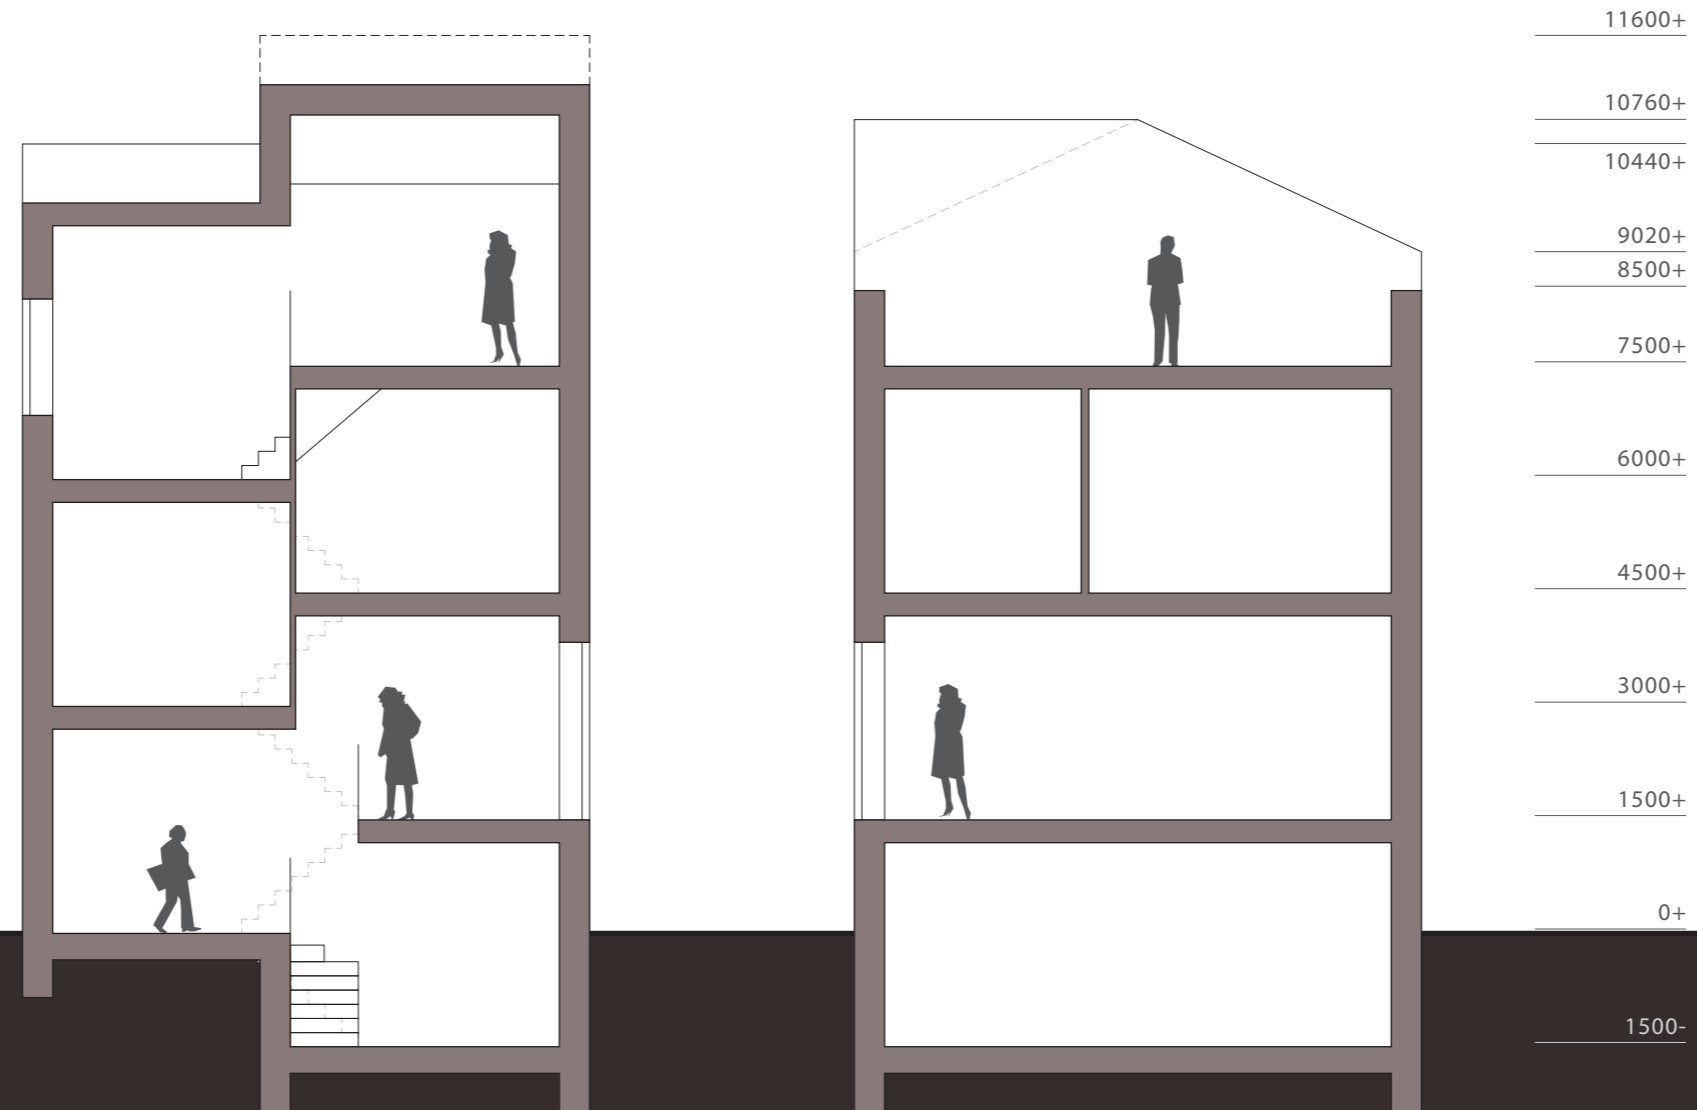

nieuwbouw 2 woningen Spinaker Tilburg

doorsnede oost-west
schaal 1:100