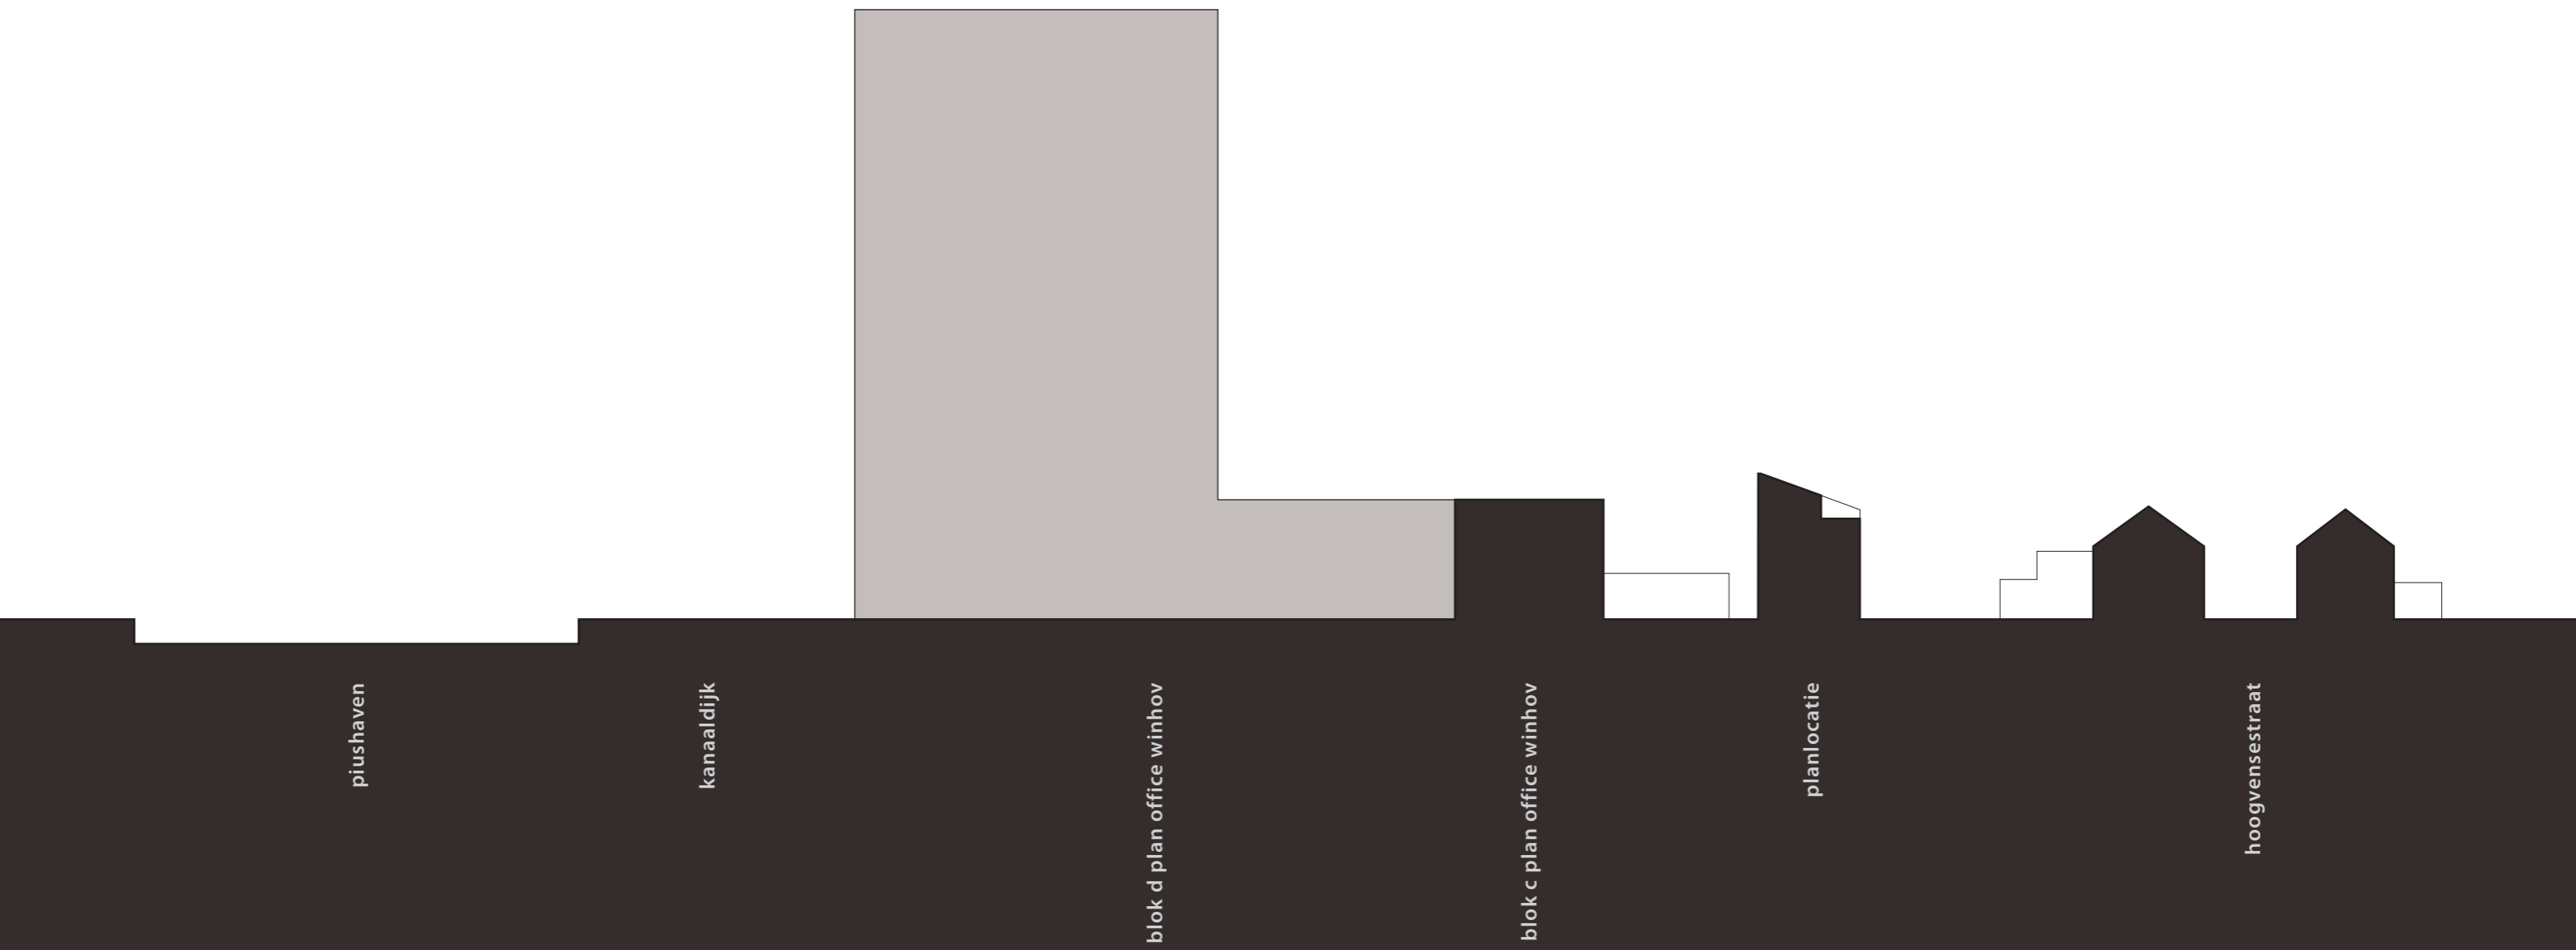

nieuwbouw 2 woningen Spinaker Tilburg