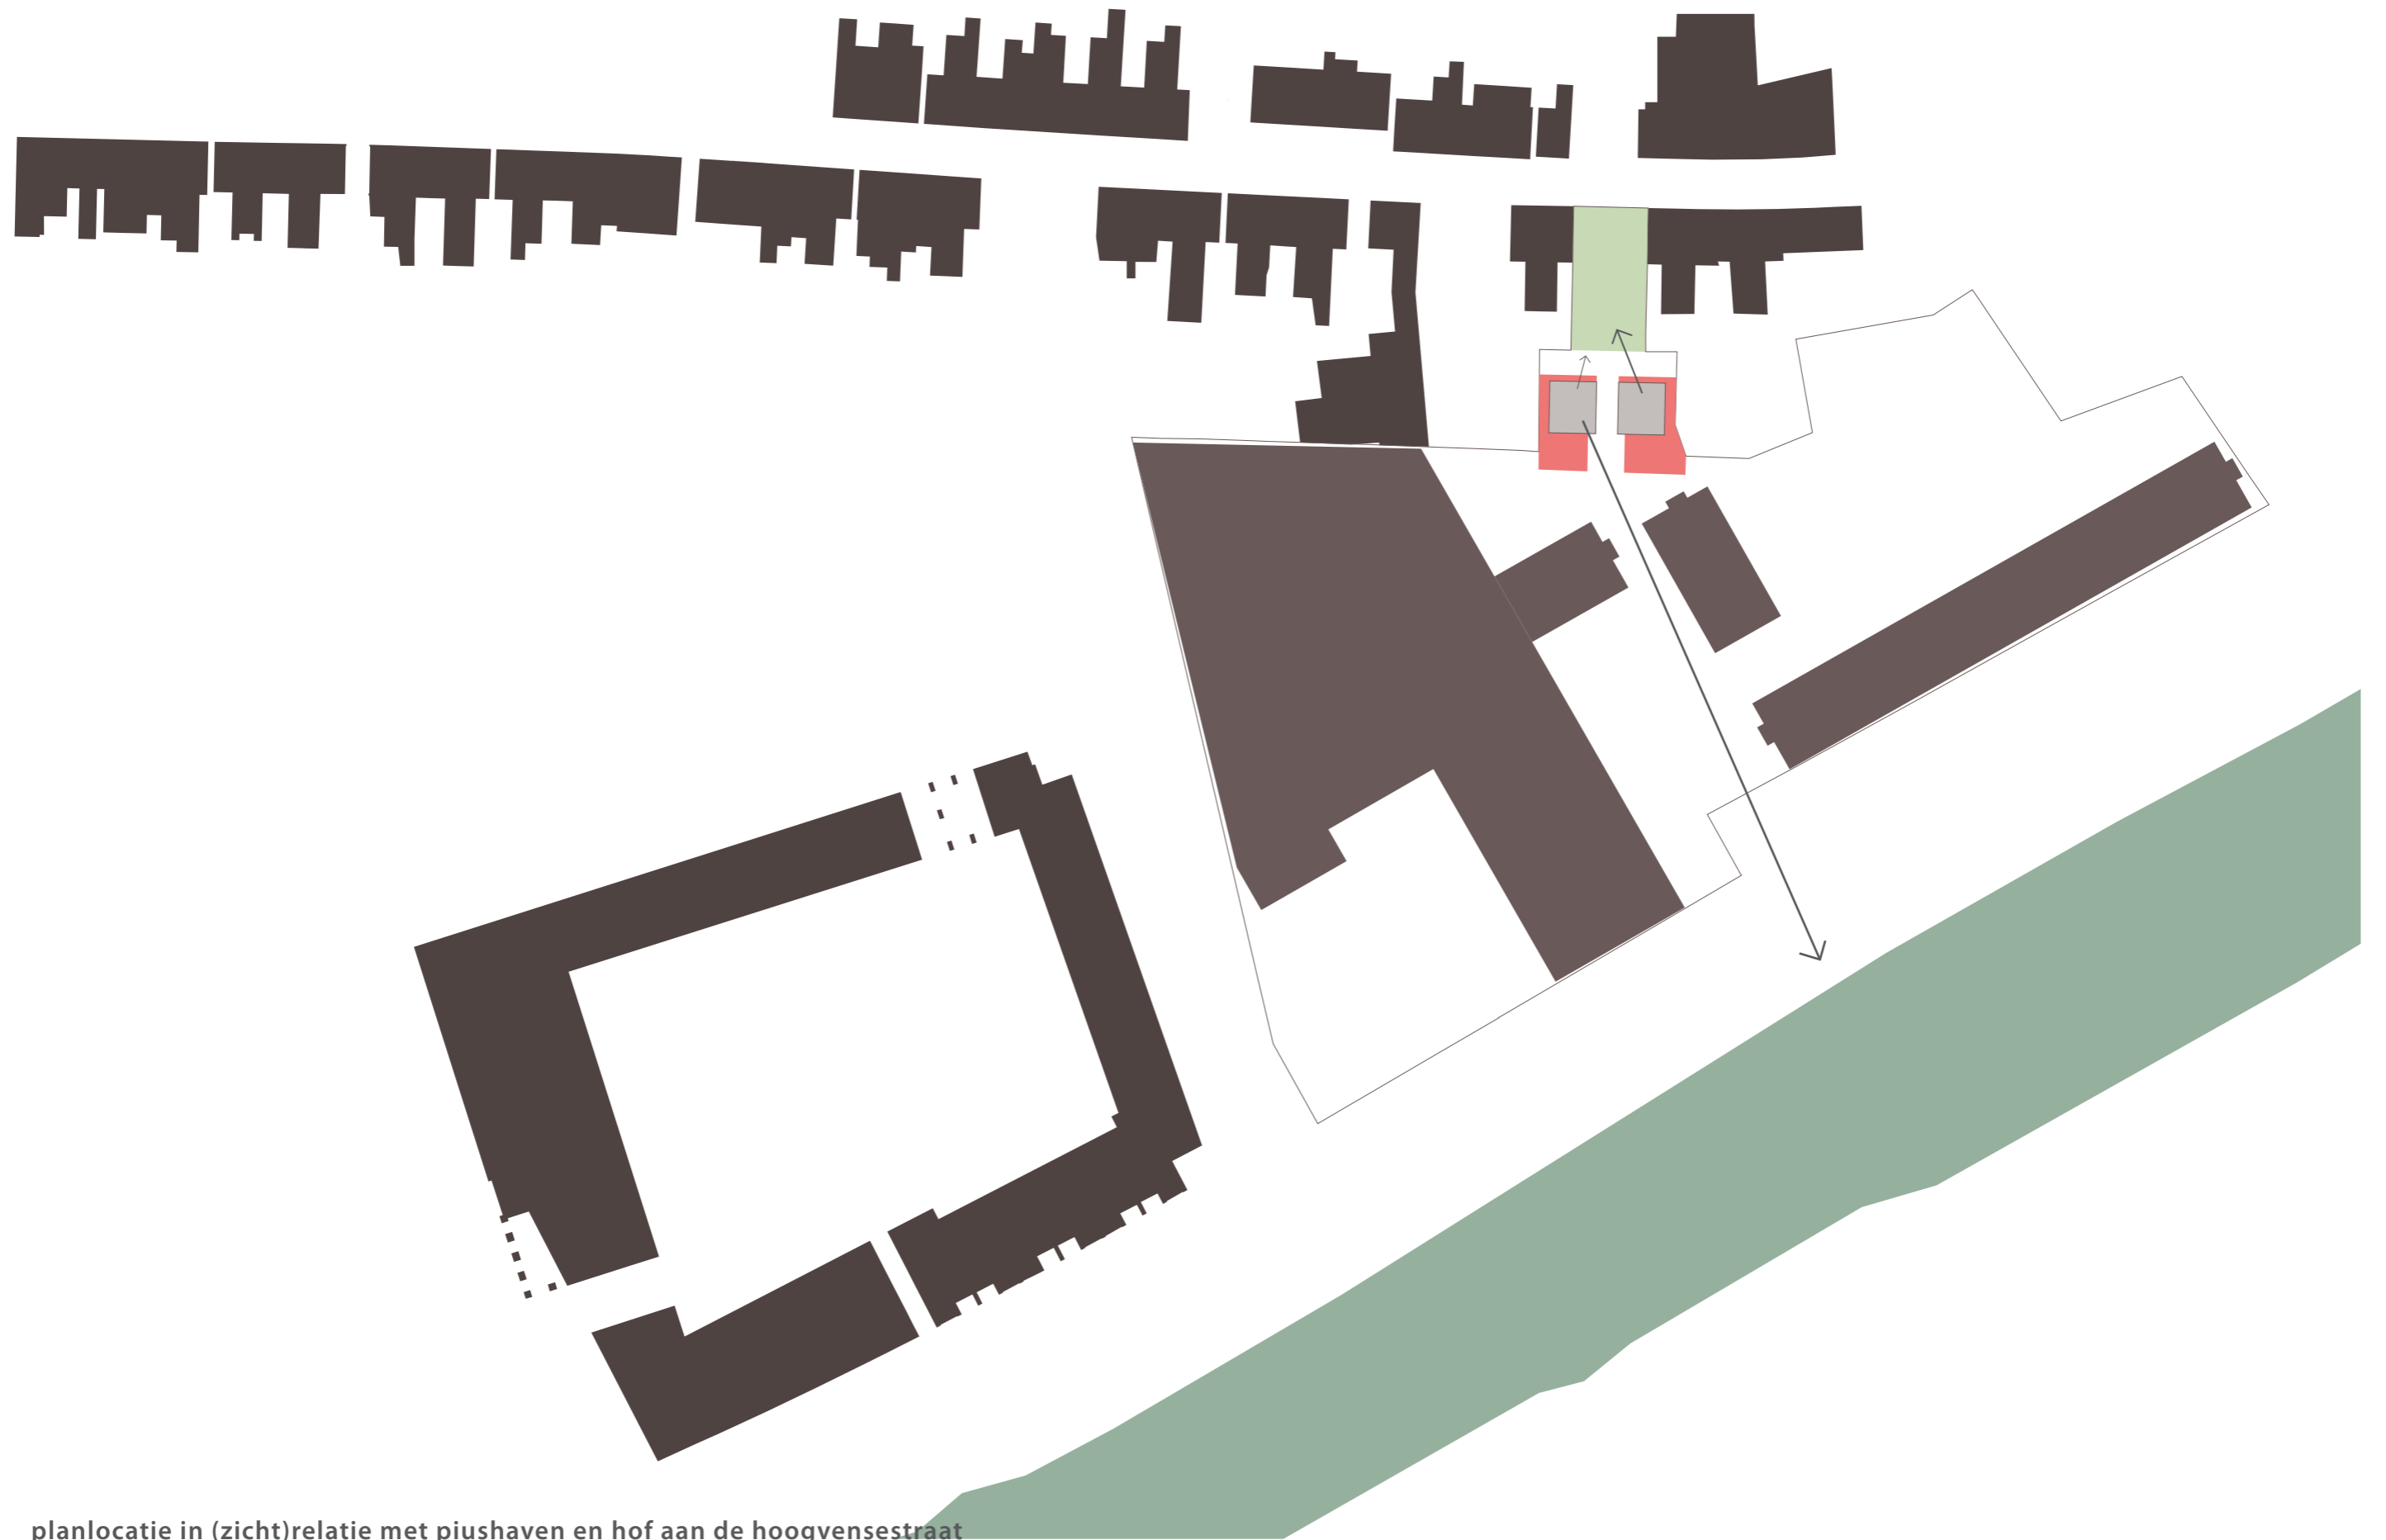

# nieuwbouw 2 woningen Spinaker Tilburg

planlocatie in relatie tot plan spinaker van office winhov  
schaal 1:1000

# nieuwbouw 2 woningen Spinaker Tilburg

planlocatie als intermediair tussen historisch kleine korrel hoogvenestraat en grote schaal nieuwe ontwikkelingen aan de piushaven  
schaal 1:000

— nieuwbouw 2 woningen Spinaker Tilburg