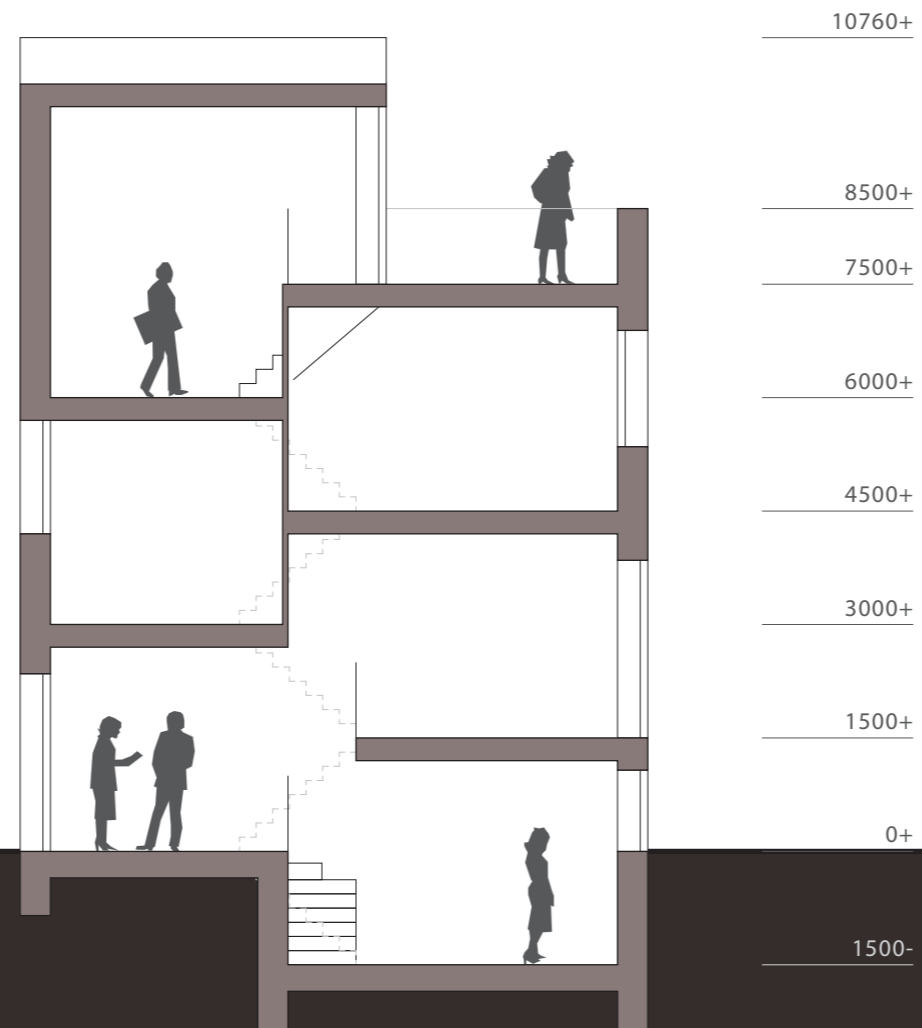

nieuwbouw 2 woningen Spinaker Tilburg

doorsnede noord-zuid oostelijke woning
schaal 1:100