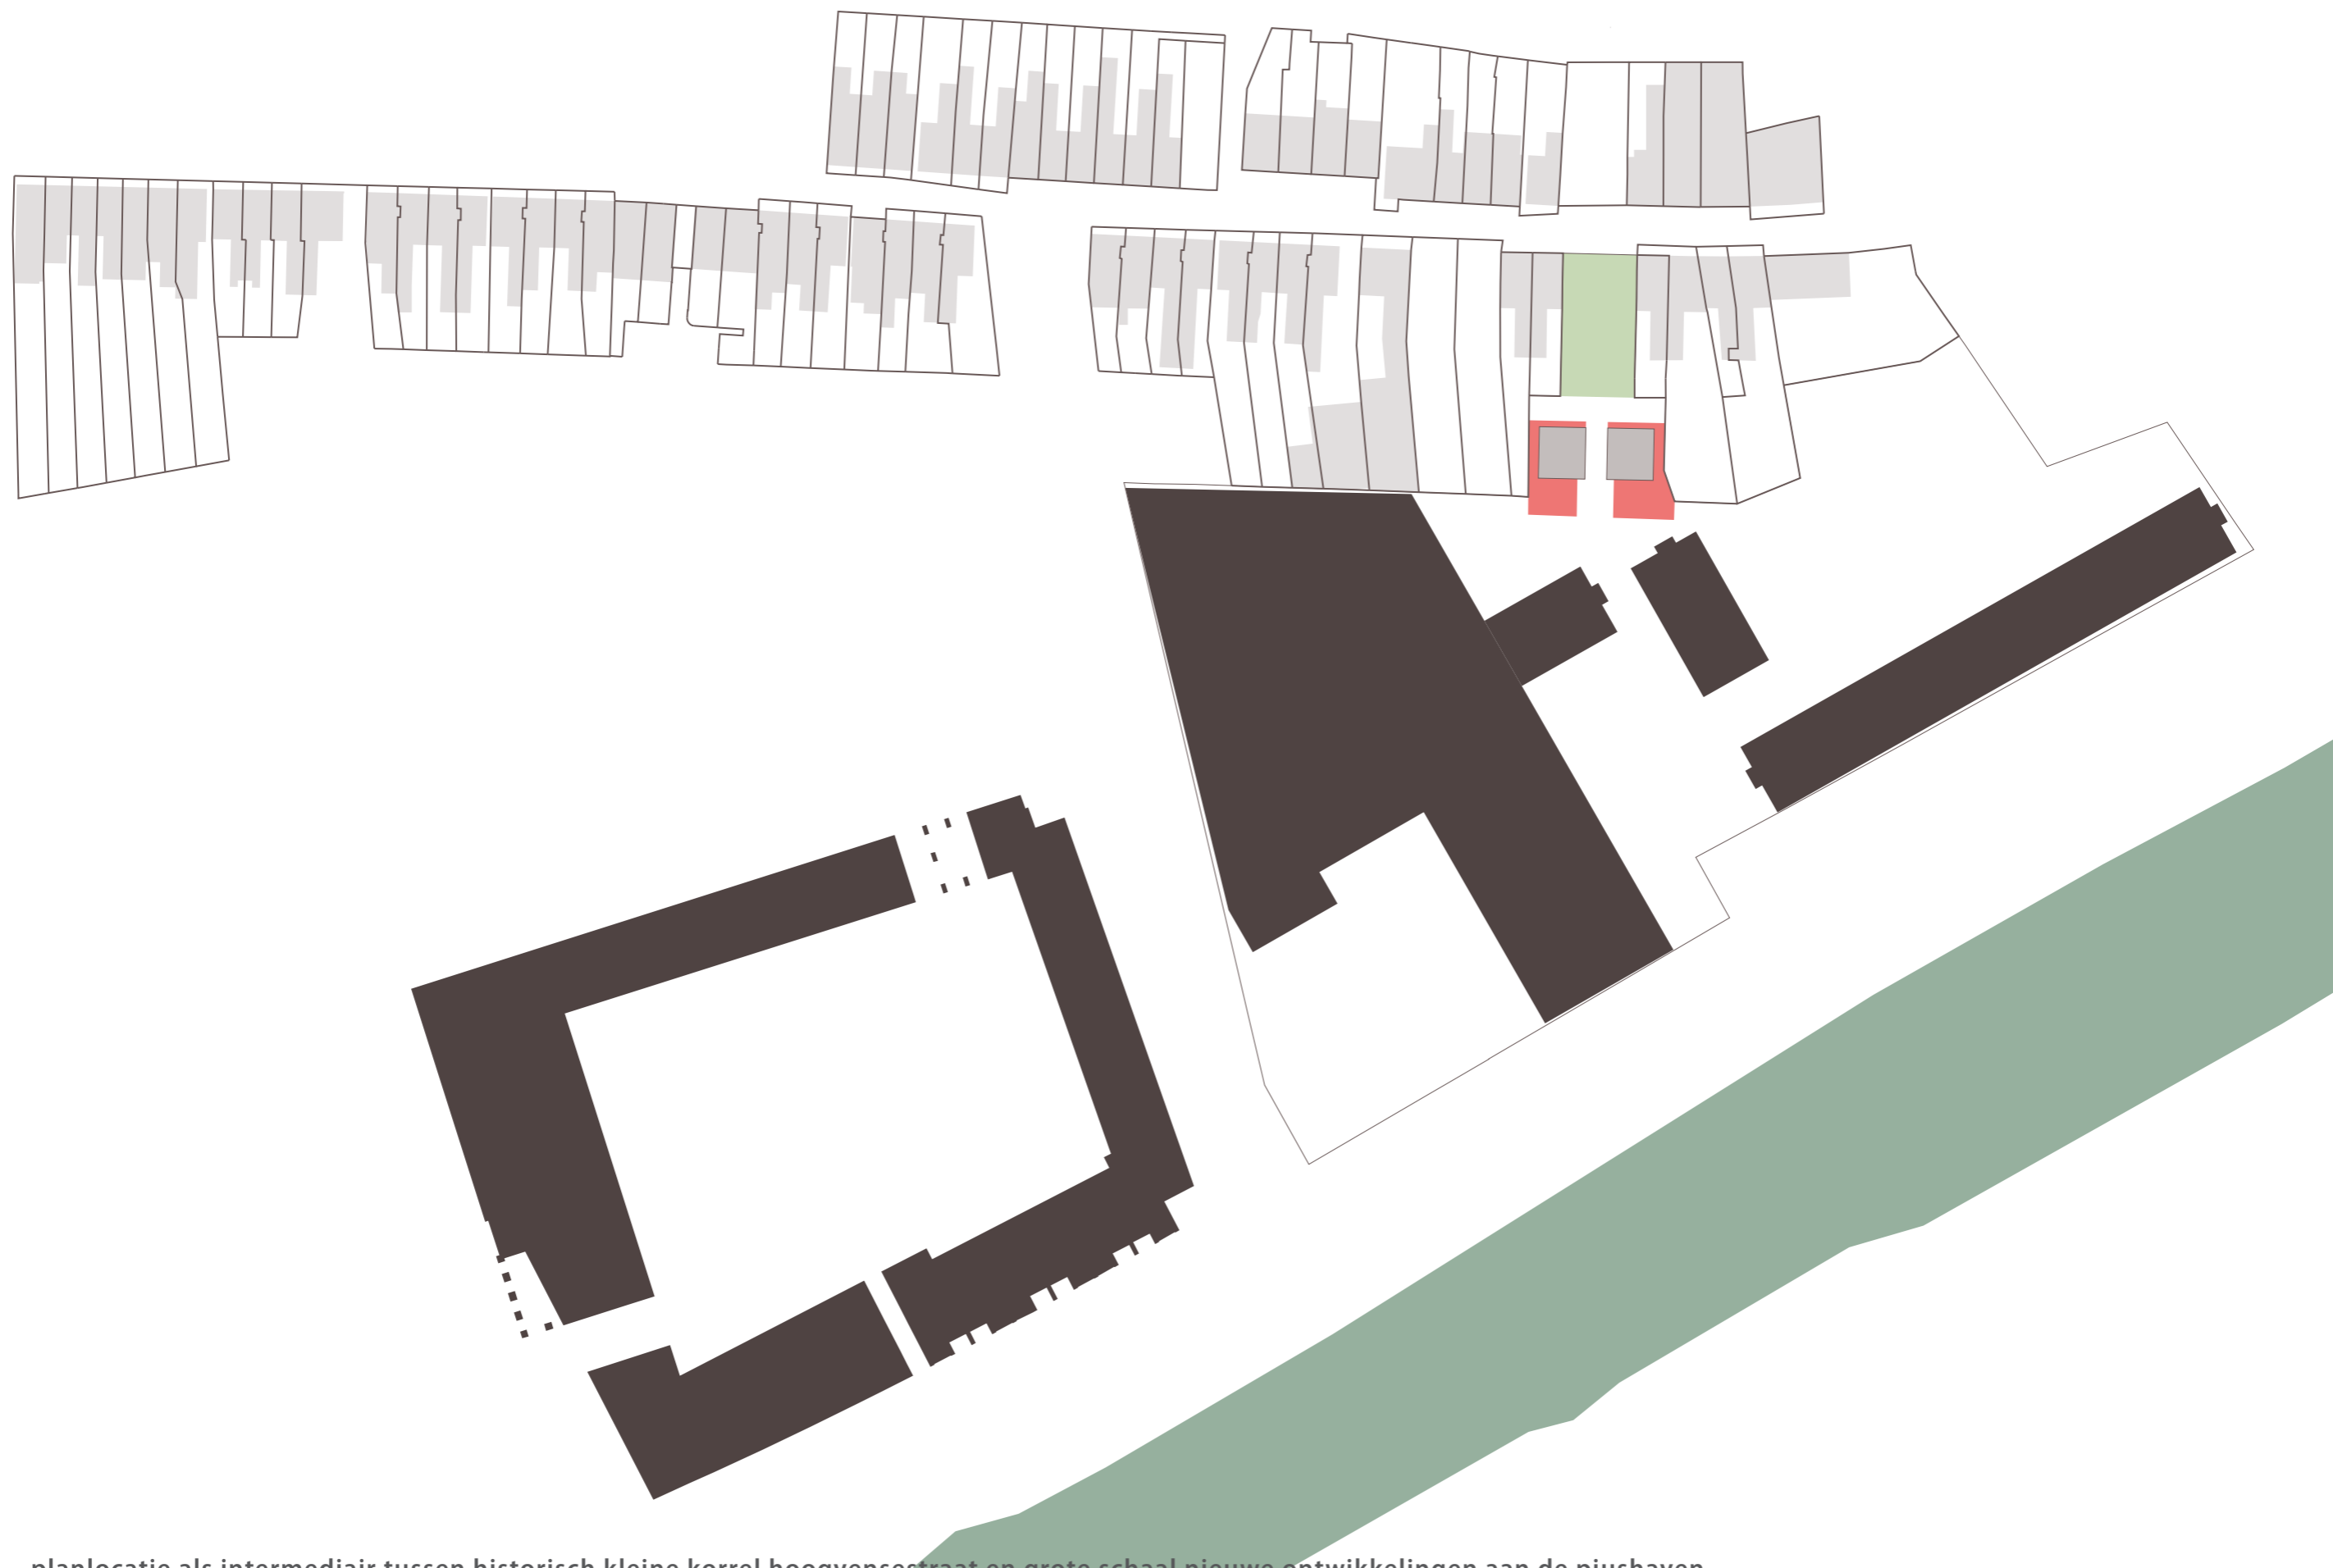

nieuwbouw 2 woningen Spinaker Tilburg

schetsontwerp 05.10.2021

nieuwbouw 2 woningen Spinaker Tilburg

situatie van de percelen  
schaal 1:1000

# nieuwbouw 2 woningen Spinaker Tilburg

1 2 3

4 5 6

7

- 1  
hoogvensestraat vanaf prinsenhoeven
- 2, 3, 4, 5  
hoogvensestraat
- 6  
entree planlocatie vanaf hoogvensestraat
- 7  
planlocatie vanaf piushaven

# nieuwbouw 2 woningen Spinaker Tilburg

planlocatie in relatie tot plan spinaker van office winhov  
schaal 1:1000

# nieuwbouw 2 woningen Spinaker Tilburg

planlocatie als intermediair tussen historisch kleine korrel hoogvenestraat en grote schaal nieuwe ontwikkelingen aan de piushaven  
schaal 1:000

— nieuwbouw 2 woningen Spinaker Tilburg