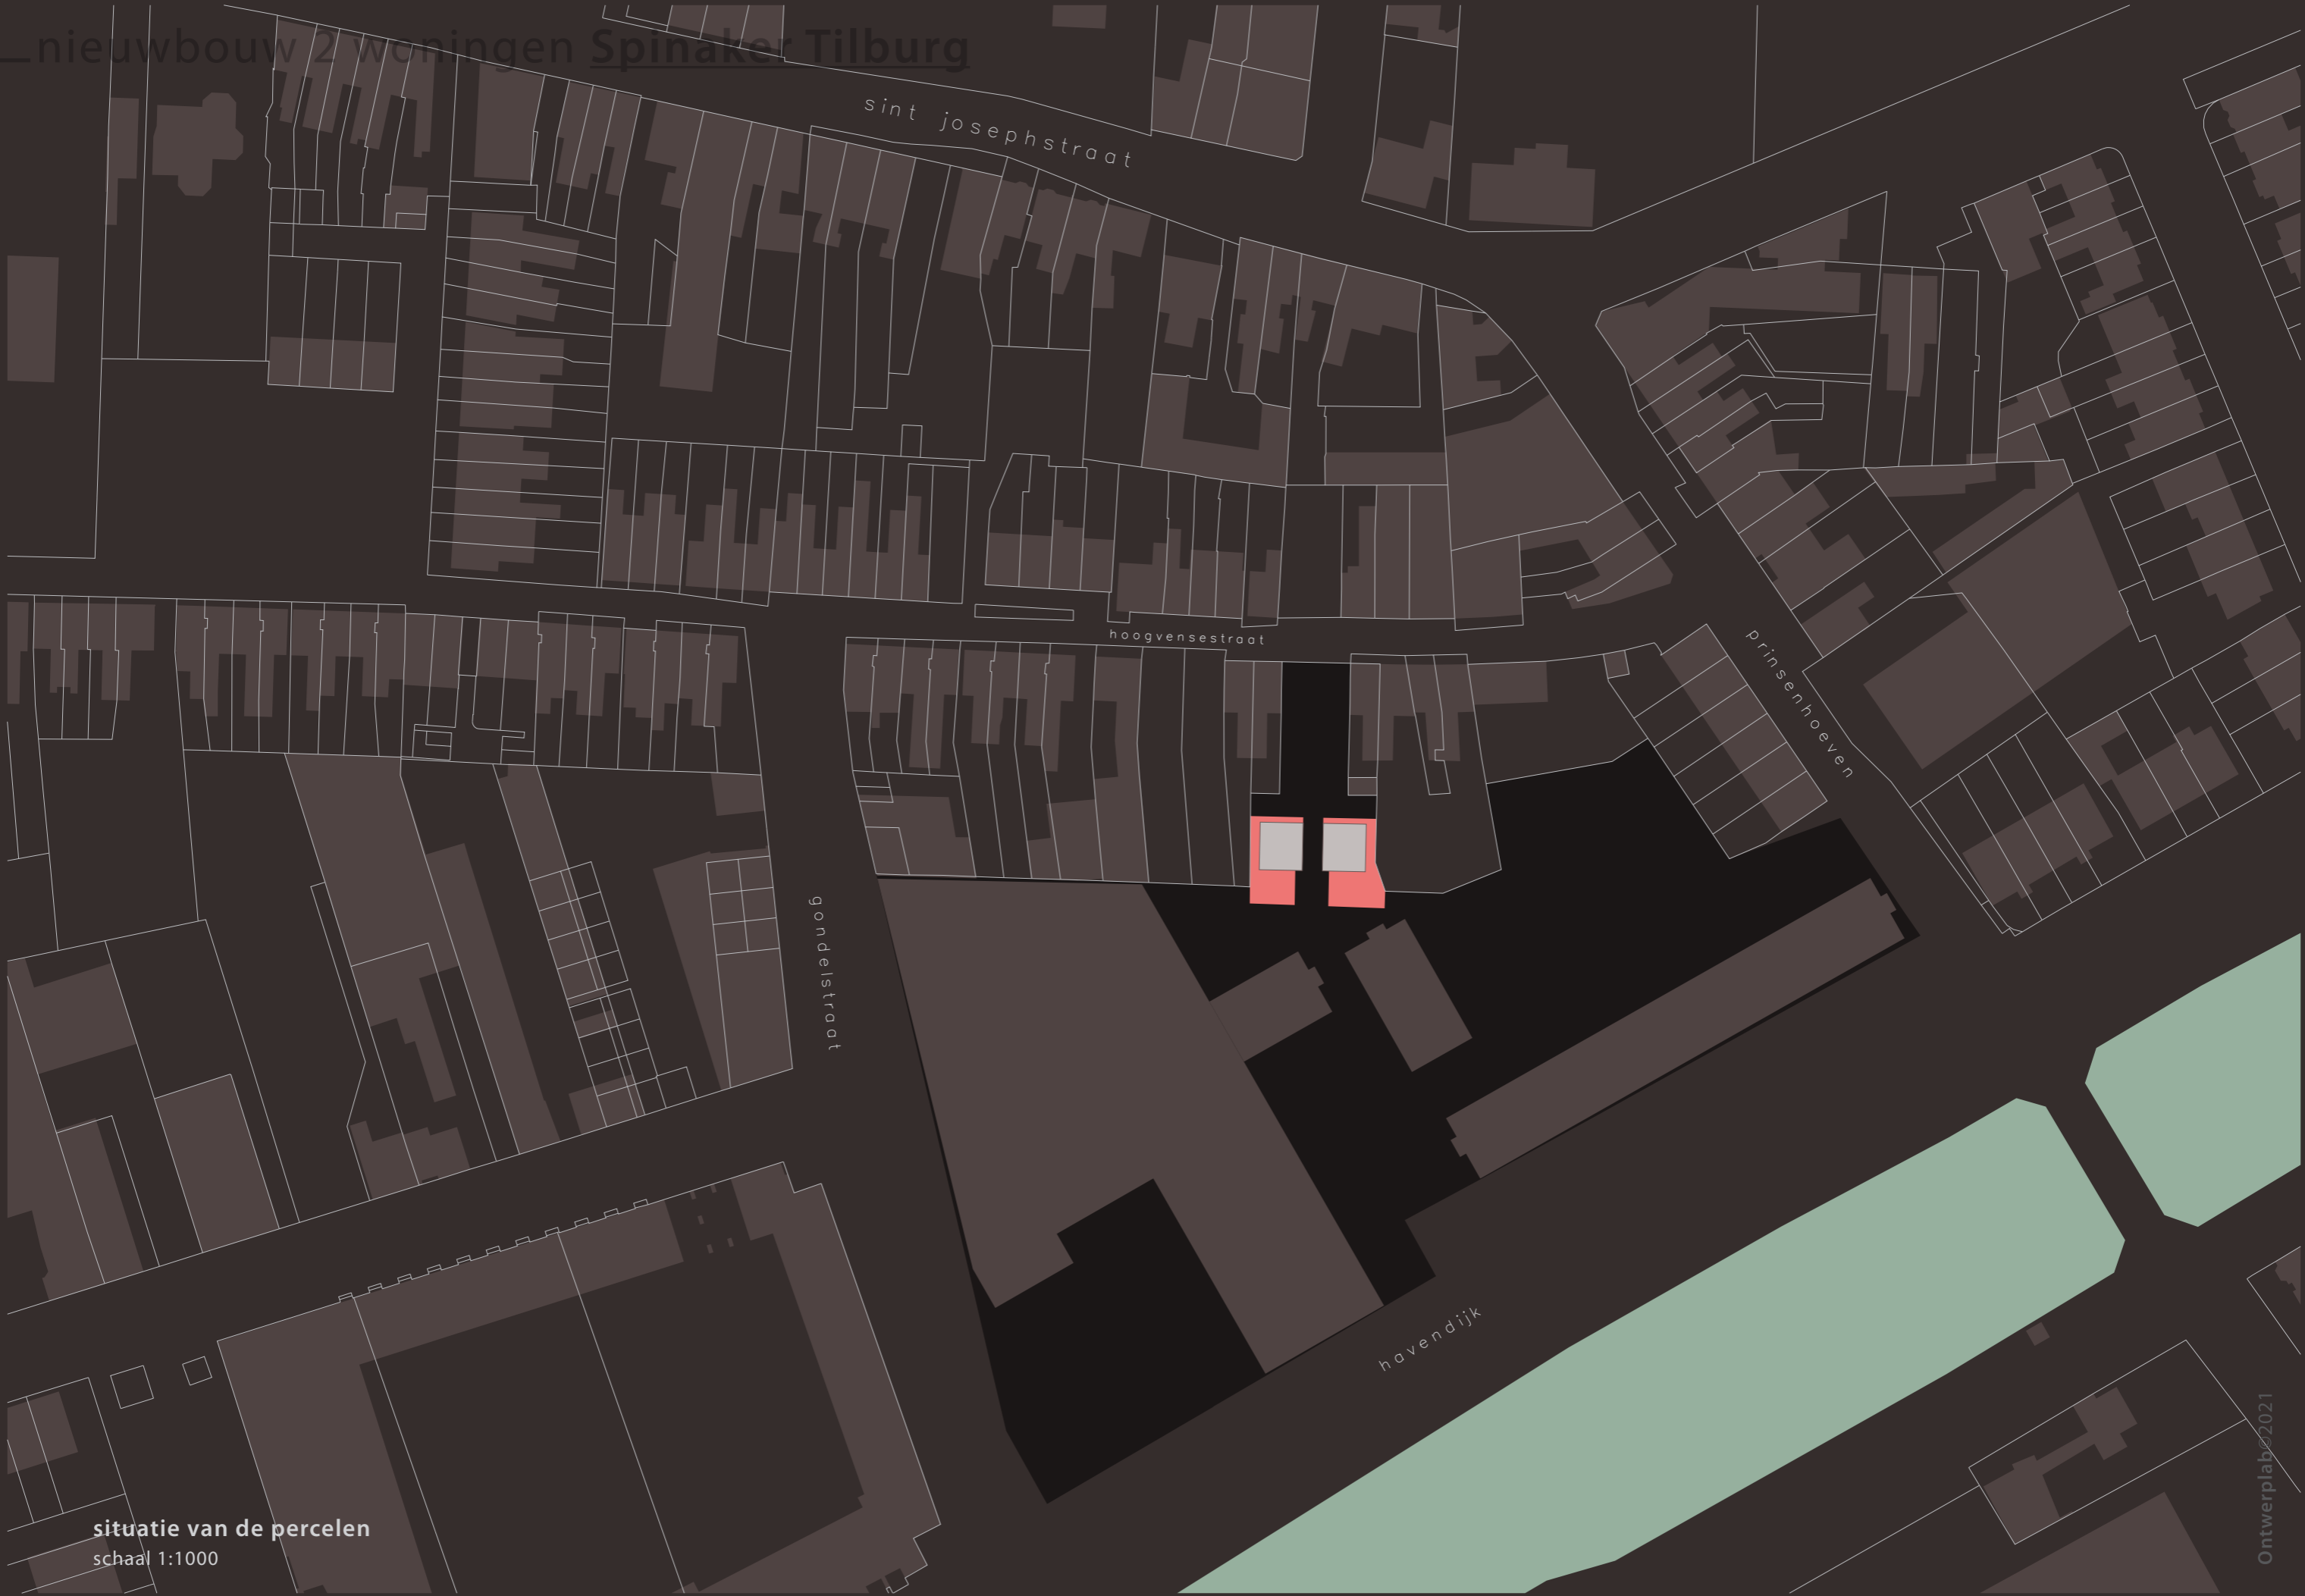

nieuwbouw 2 woningen Spinaker Tilburg

schetsontwerp 05.10.2021

nieuwbouw 2 woningen Spinaker Tilburg

situatie van de percelen  
schaal 1:1000

# nieuwbouw 2 woningen Spinaker Tilburg

1 2 3

4 5 6

7

- 1  
hoogvensestraat vanaf prinsenhoeven
- 2, 3, 4, 5  
hoogvensestraat
- 6  
entree planlocatie vanaf hoogvensestraat
- 7  
planlocatie vanaf piushaven

# nieuwbouw 2 woningen Spinaker Tilburg

planlocatie als intermediair tussen historisch kleine korrel hoogvenestraat en grote schaal nieuwe ontwikkelingen aan de piushaven  
schaal 1:000

— nieuwbouw 2 woningen Spinaker Tilburg