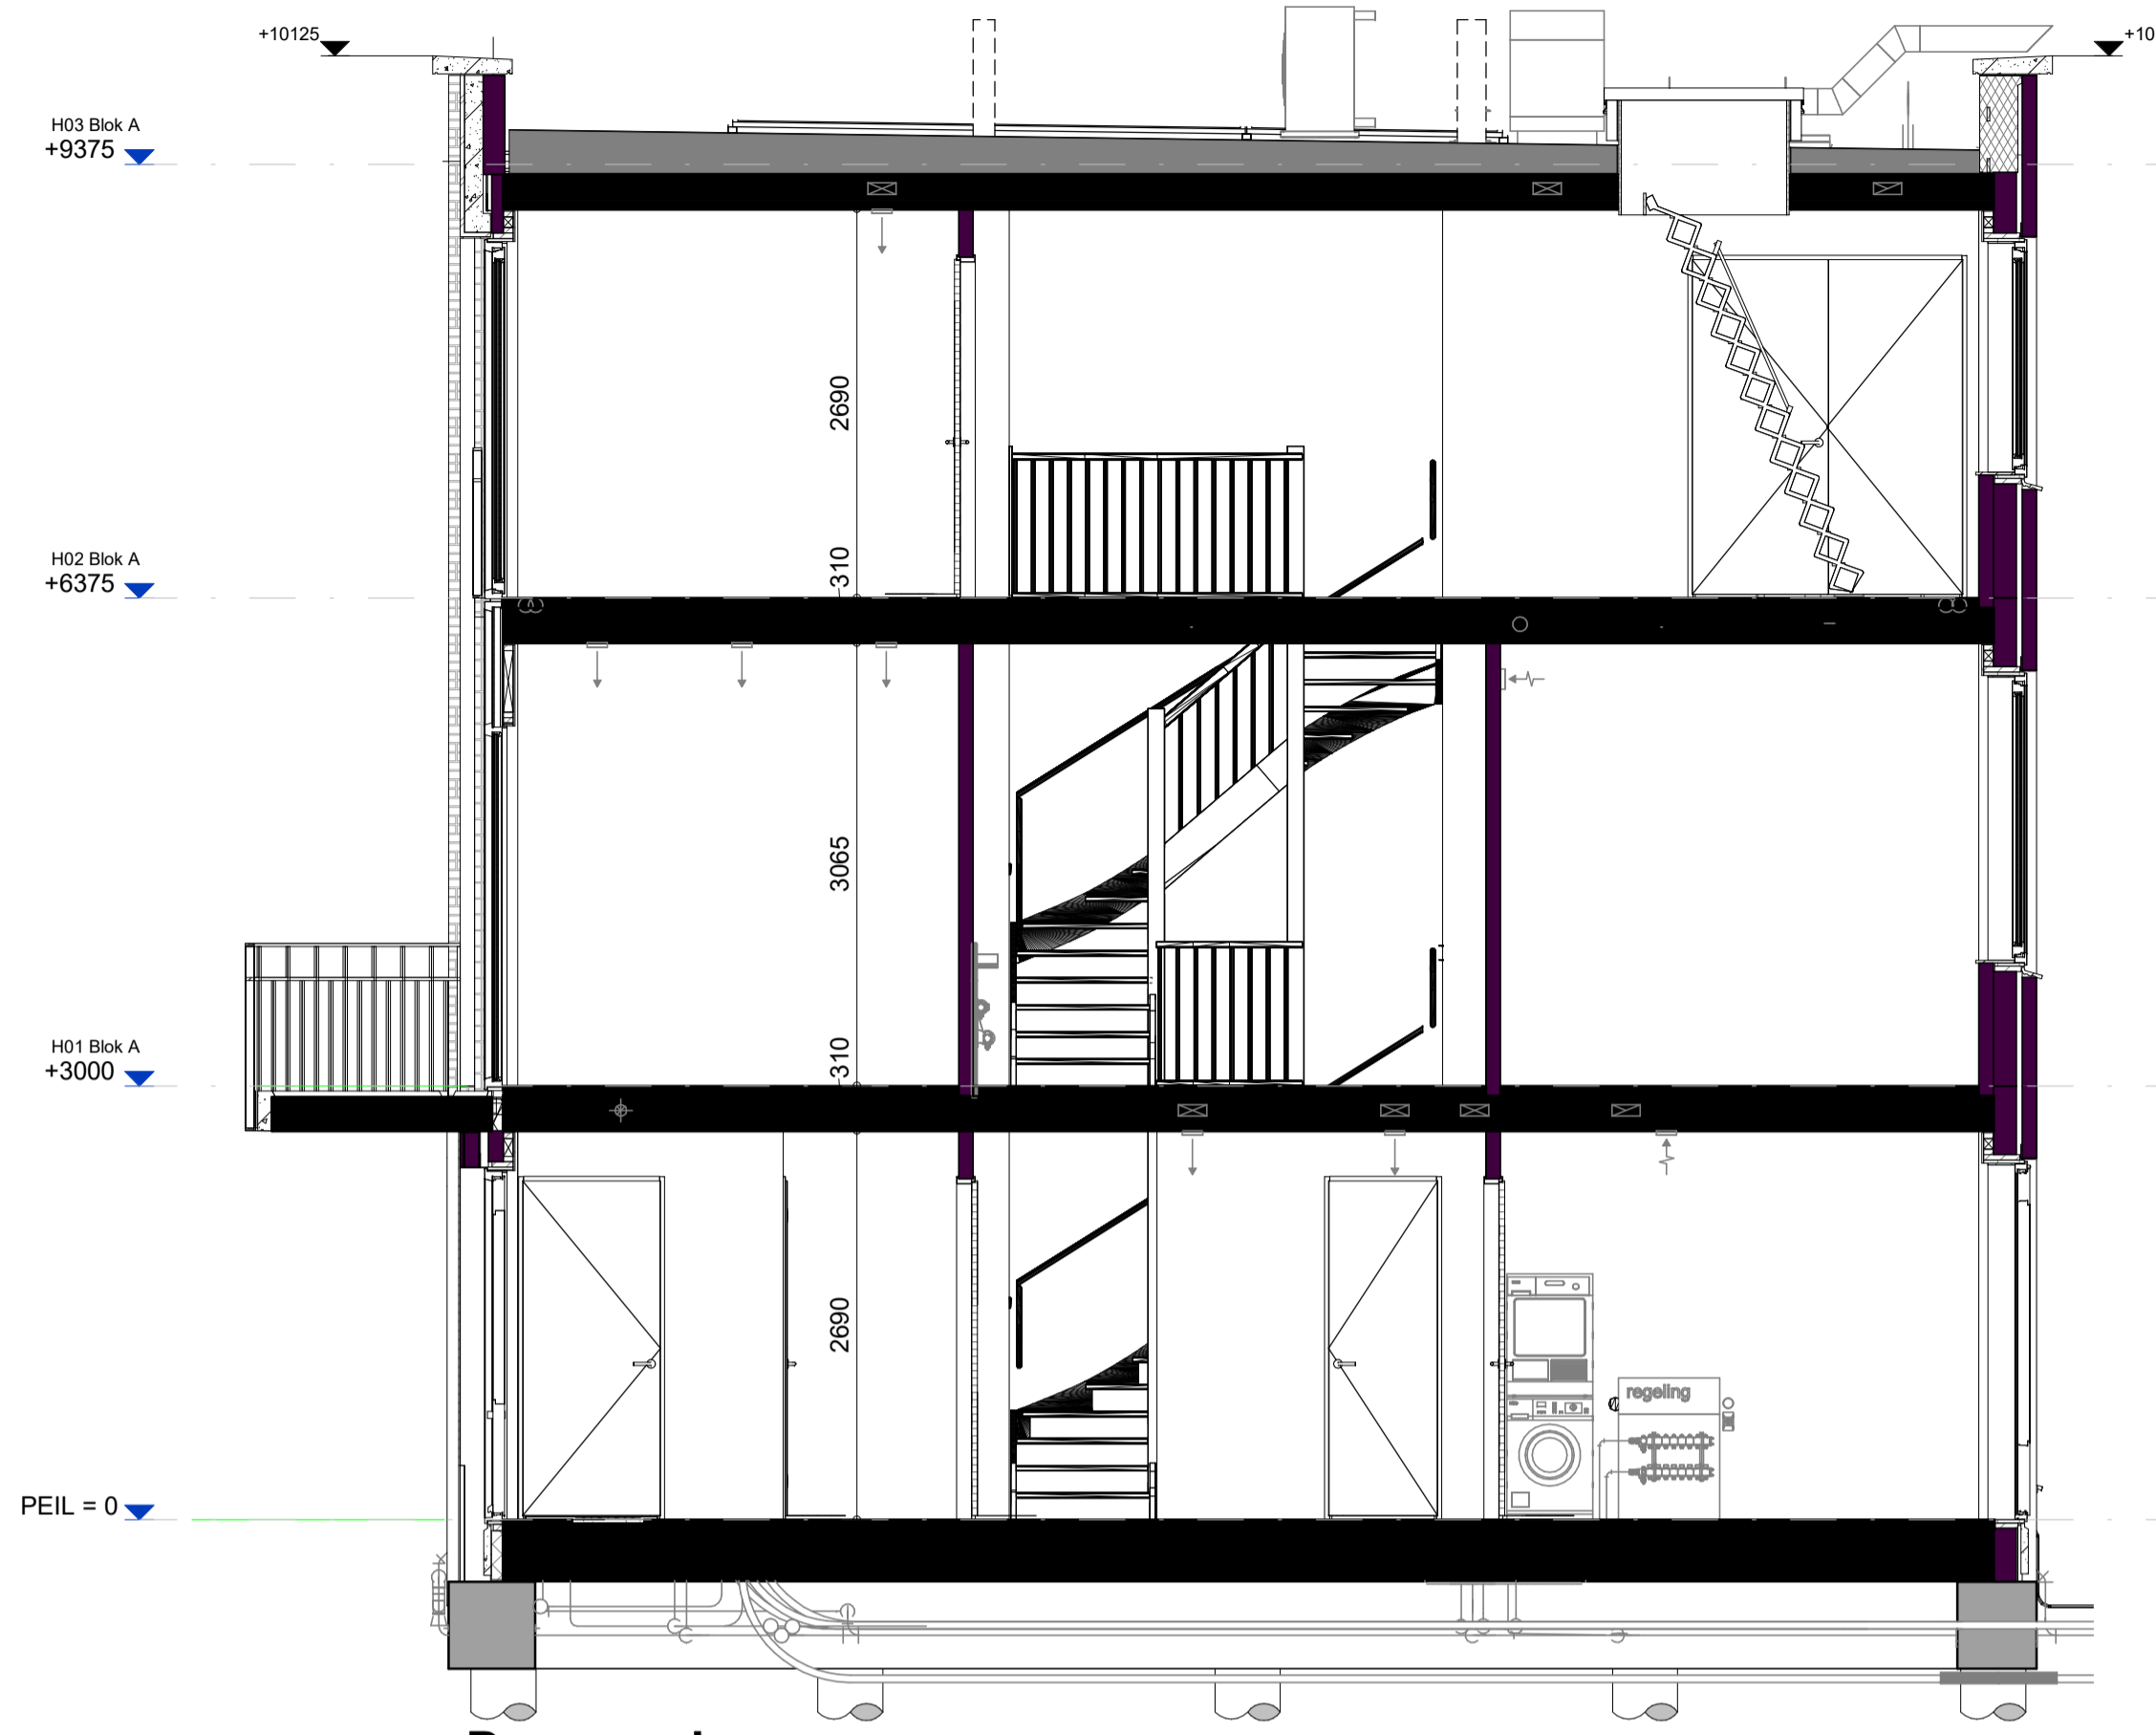

Doorsnede

begane grond

2e verdieping

dakaanzicht

Symboolenlijst

Symbool	Omschrijving
⚡	Aansluitpunt 1 fase, nul en beschermingscontact, geschakeld
⚡	Aansluitpunt CAI, bedraad
⚡	Aansluitpunt data
⚡	Aansluitpunt niet bedraad
⚡	Aardmat
⚡	Bei
⚡	Centraal aardpunt
⚡	Centraaldoos met lichtpunt
⚡	Contactdoos 1-voudig met beschermingscontact
⚡	Contactdoos 2-voudig met beschermingscontact horizontaal
⚡	Contactdoos voor TV-antenne
⚡	Contactdoos, perilex
⚡	Druknop
⚡	Lichtpunt, op wand
⚡	Melder, rook, optisch
⚡	Schakelaar, 1-poolig
⚡	Schakelaar, ventilatie 3-standen
⚡	Schakelaar, serie-
⚡	Schakelaar, wissel-
⚡	Thermostaatleiding (Th), Naregeling (nr) bedraad
⚡	Verdeelinrichting
⚡	Wandcontactdoos 2-voudig met beschermingscontact horizontaal
⚡	Wandcontactdoos 2-voudig met beschermingscontact verticaal

Reaching the top together

PROJECT
Tilburg Spinaker Piushaven
OPDRACHTGEVER
Heijmans
FASE
Verkoop
OMSCHRIJVING
Verkooptekening bouwnummer 03

GETEKEND DATUM | GEWIJZIGD DATUM | AFMETING SCHAAL | 21592
TTN 25-11-2022 | A1 1:50

A-VK-03