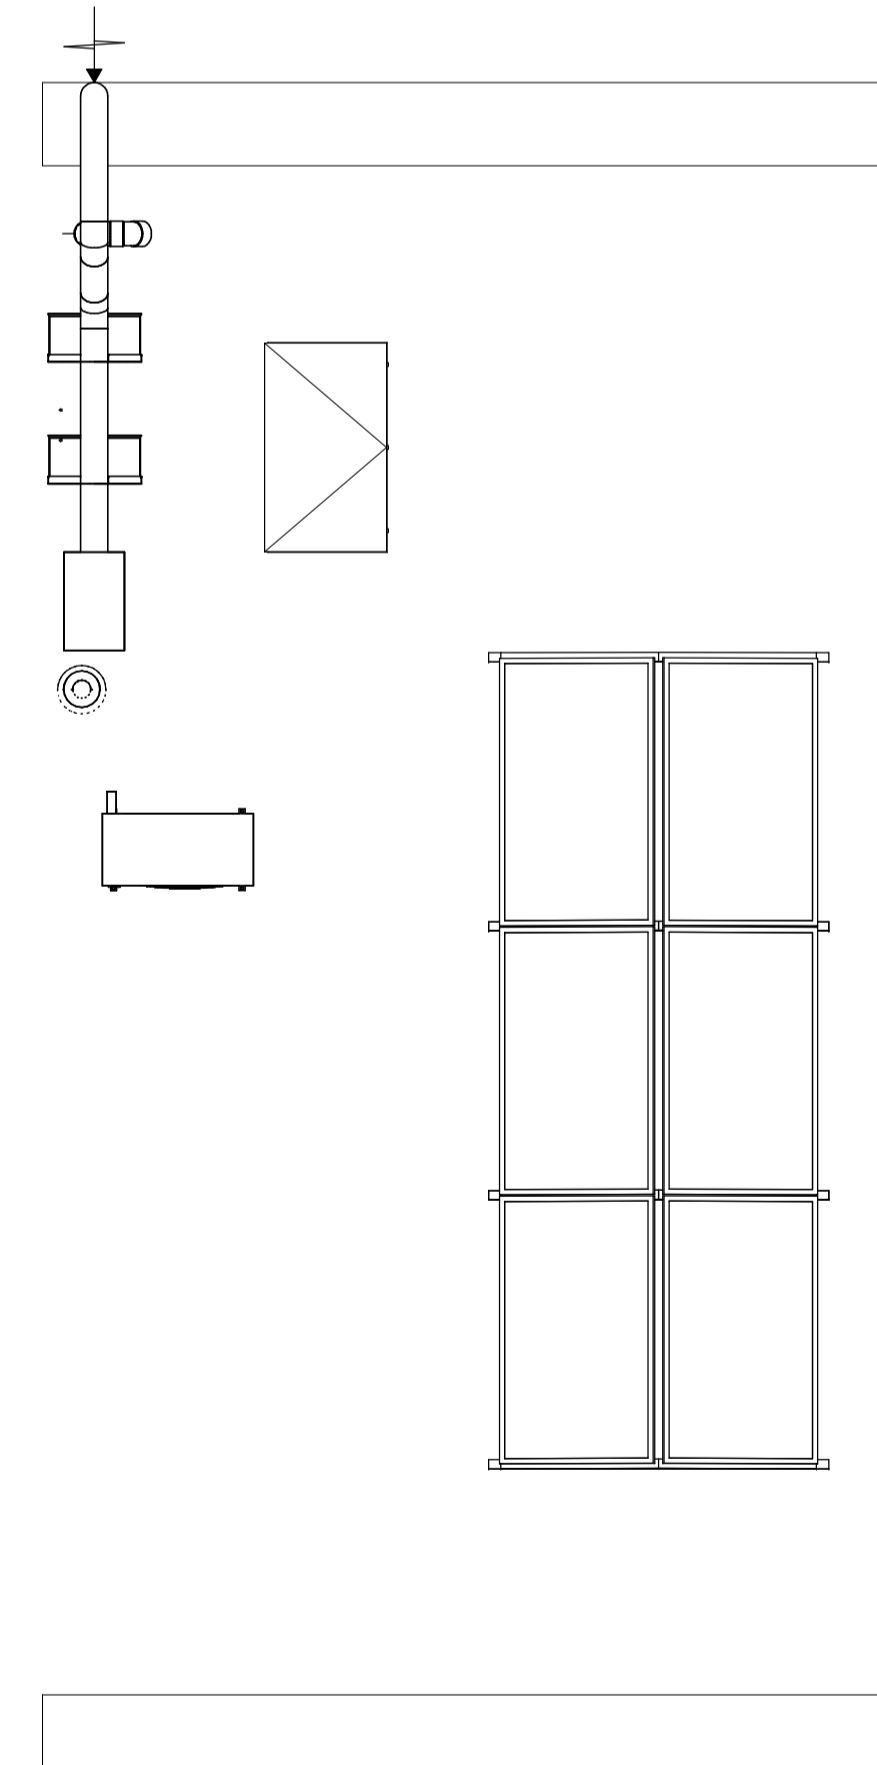

dakaanzicht