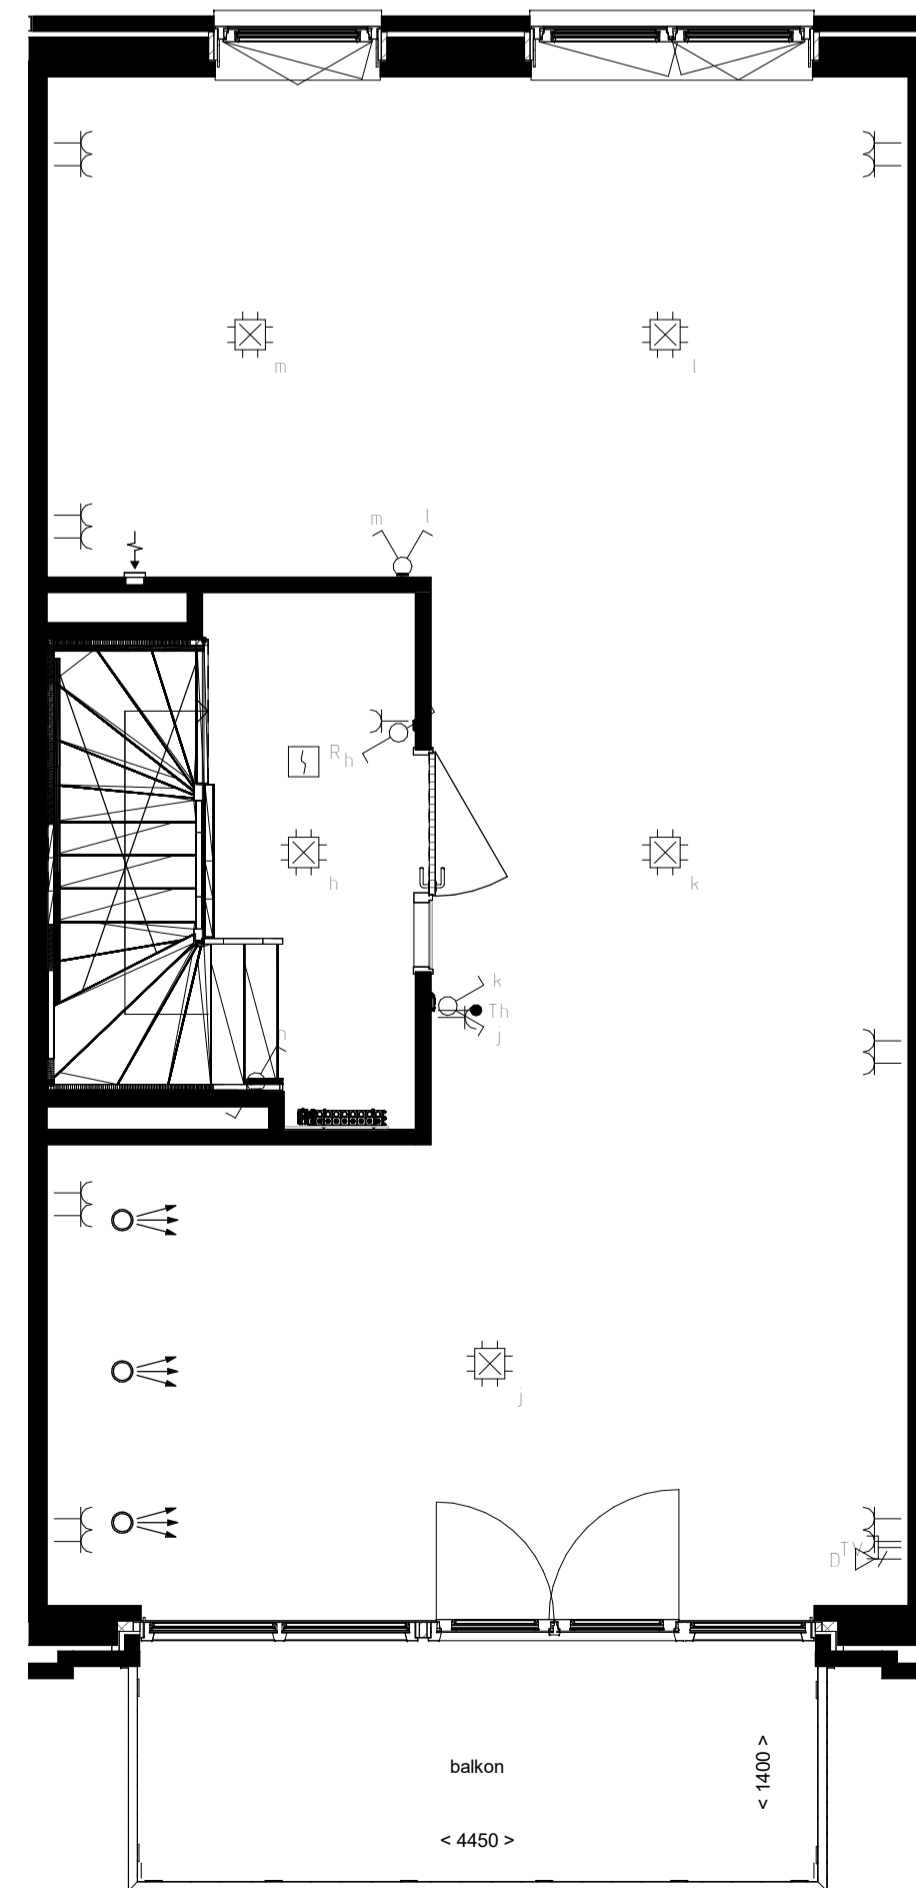

1e verdieping