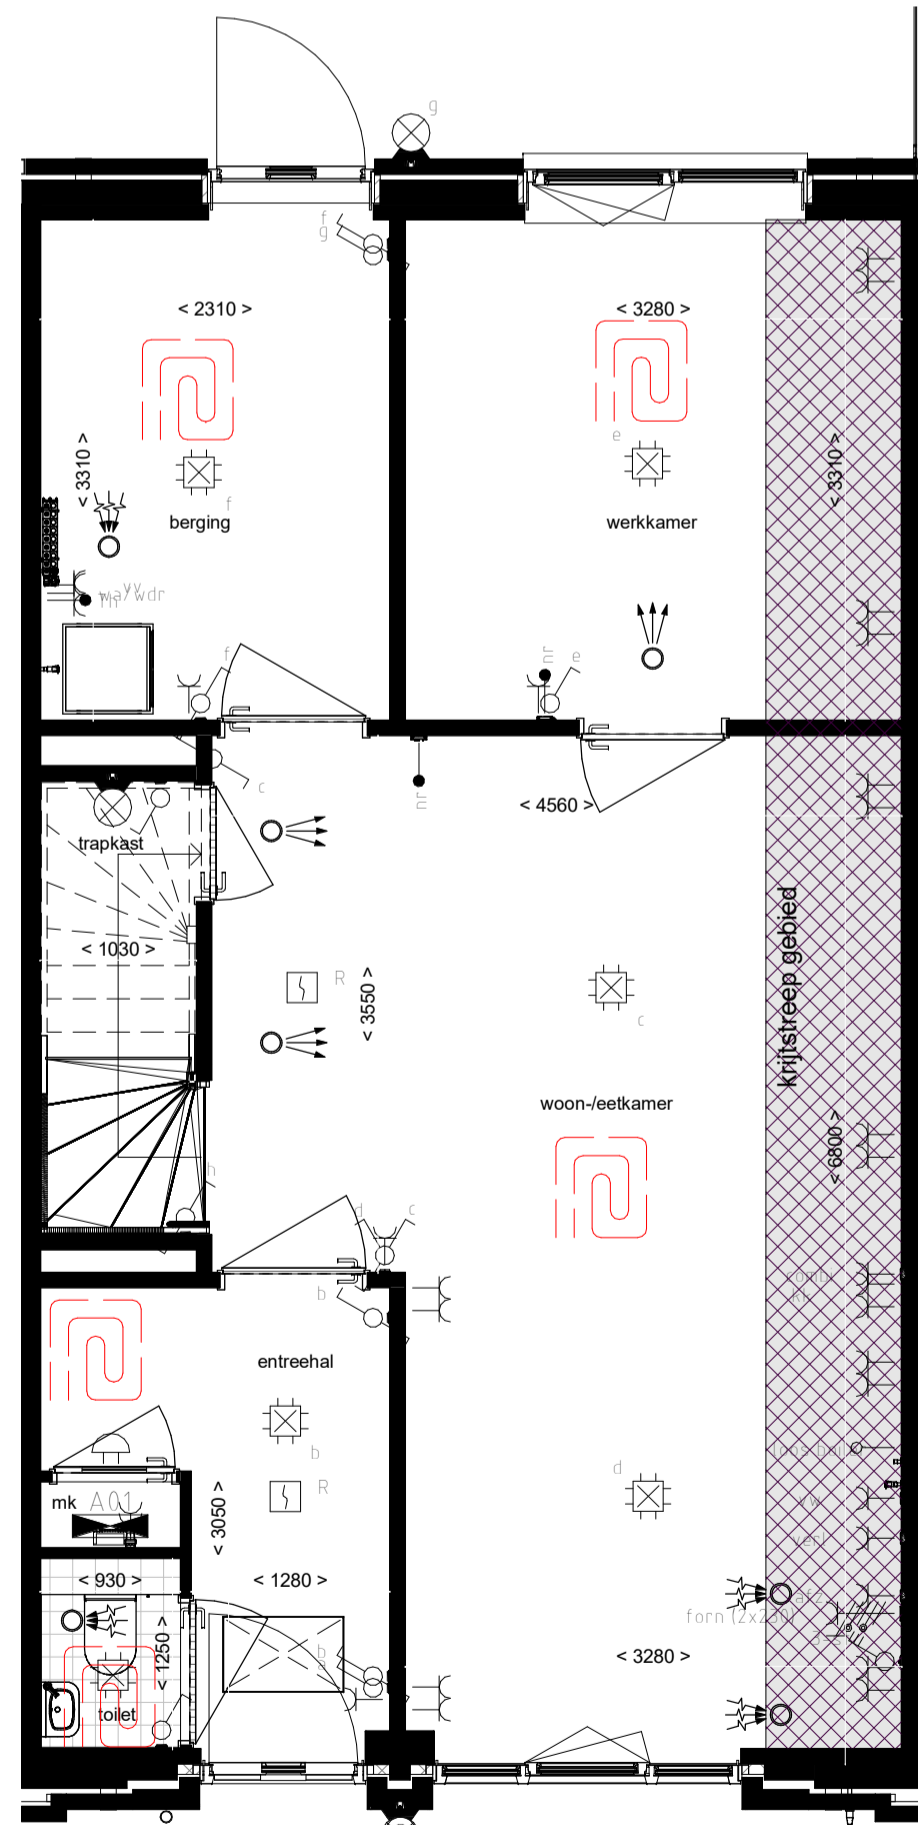

begane grond