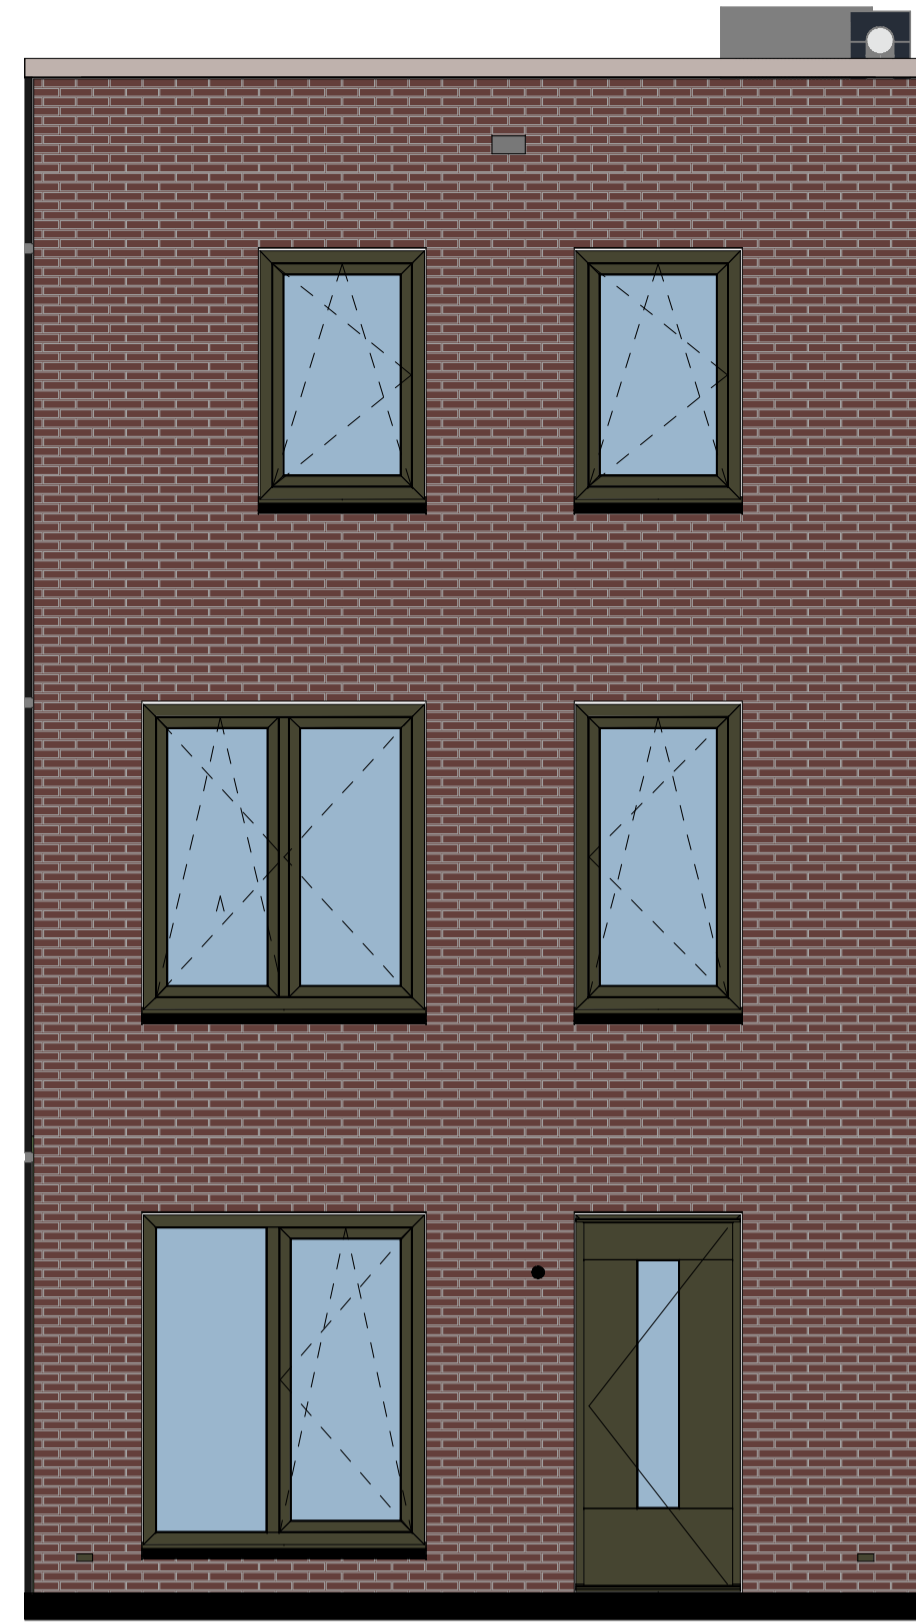

achtergevel