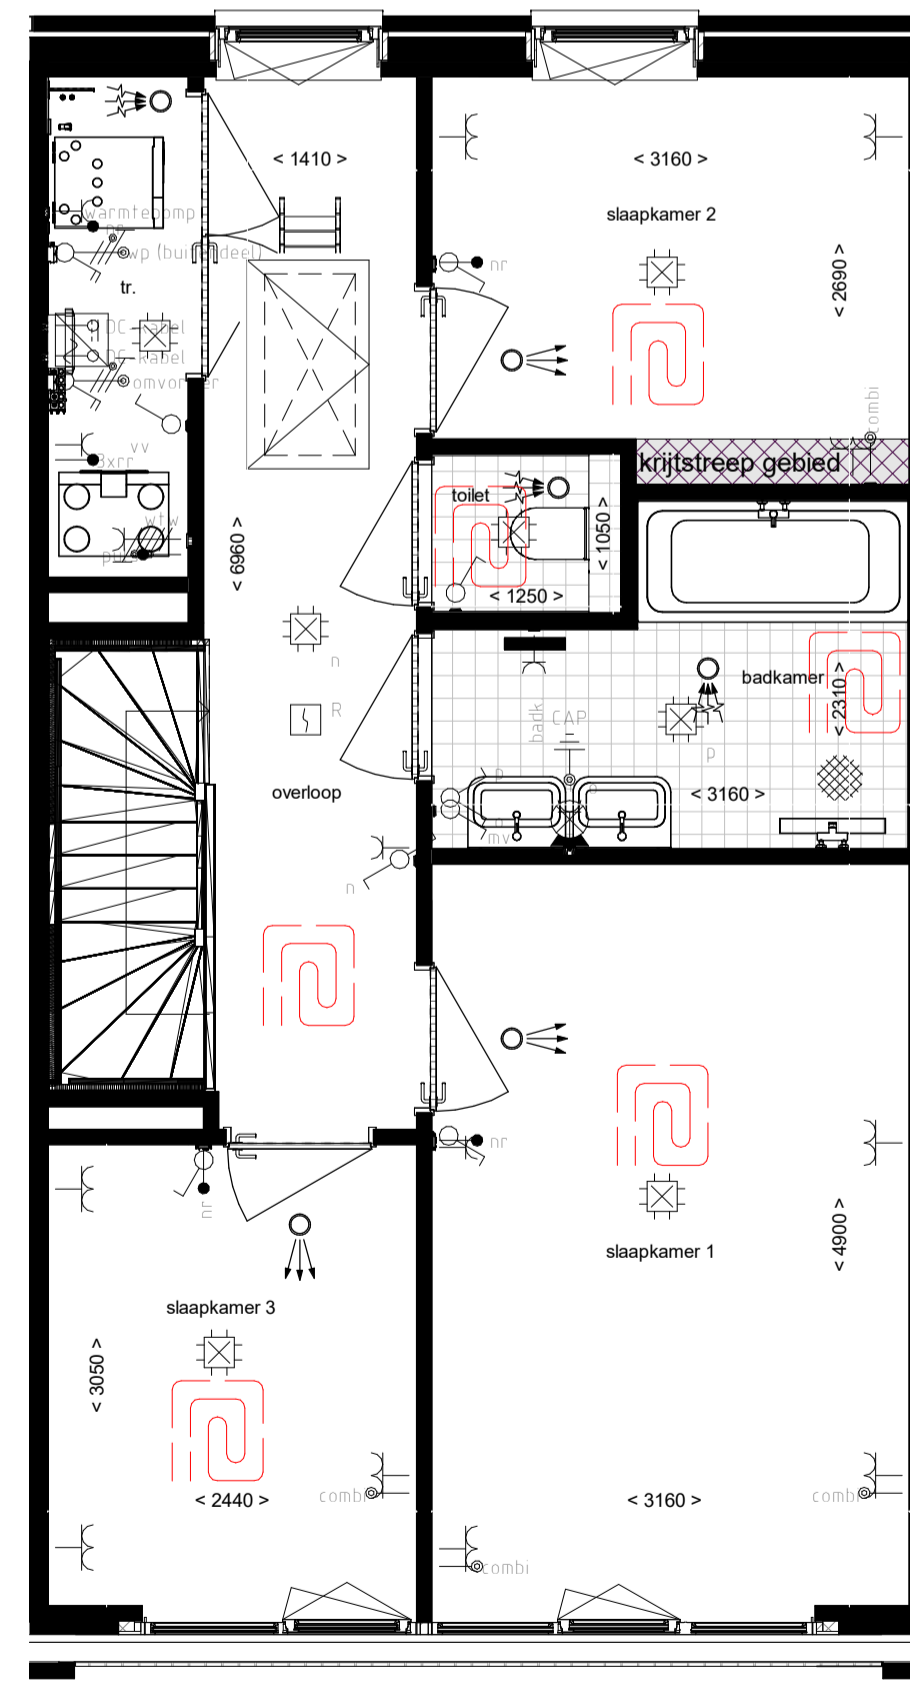

2e verdieping