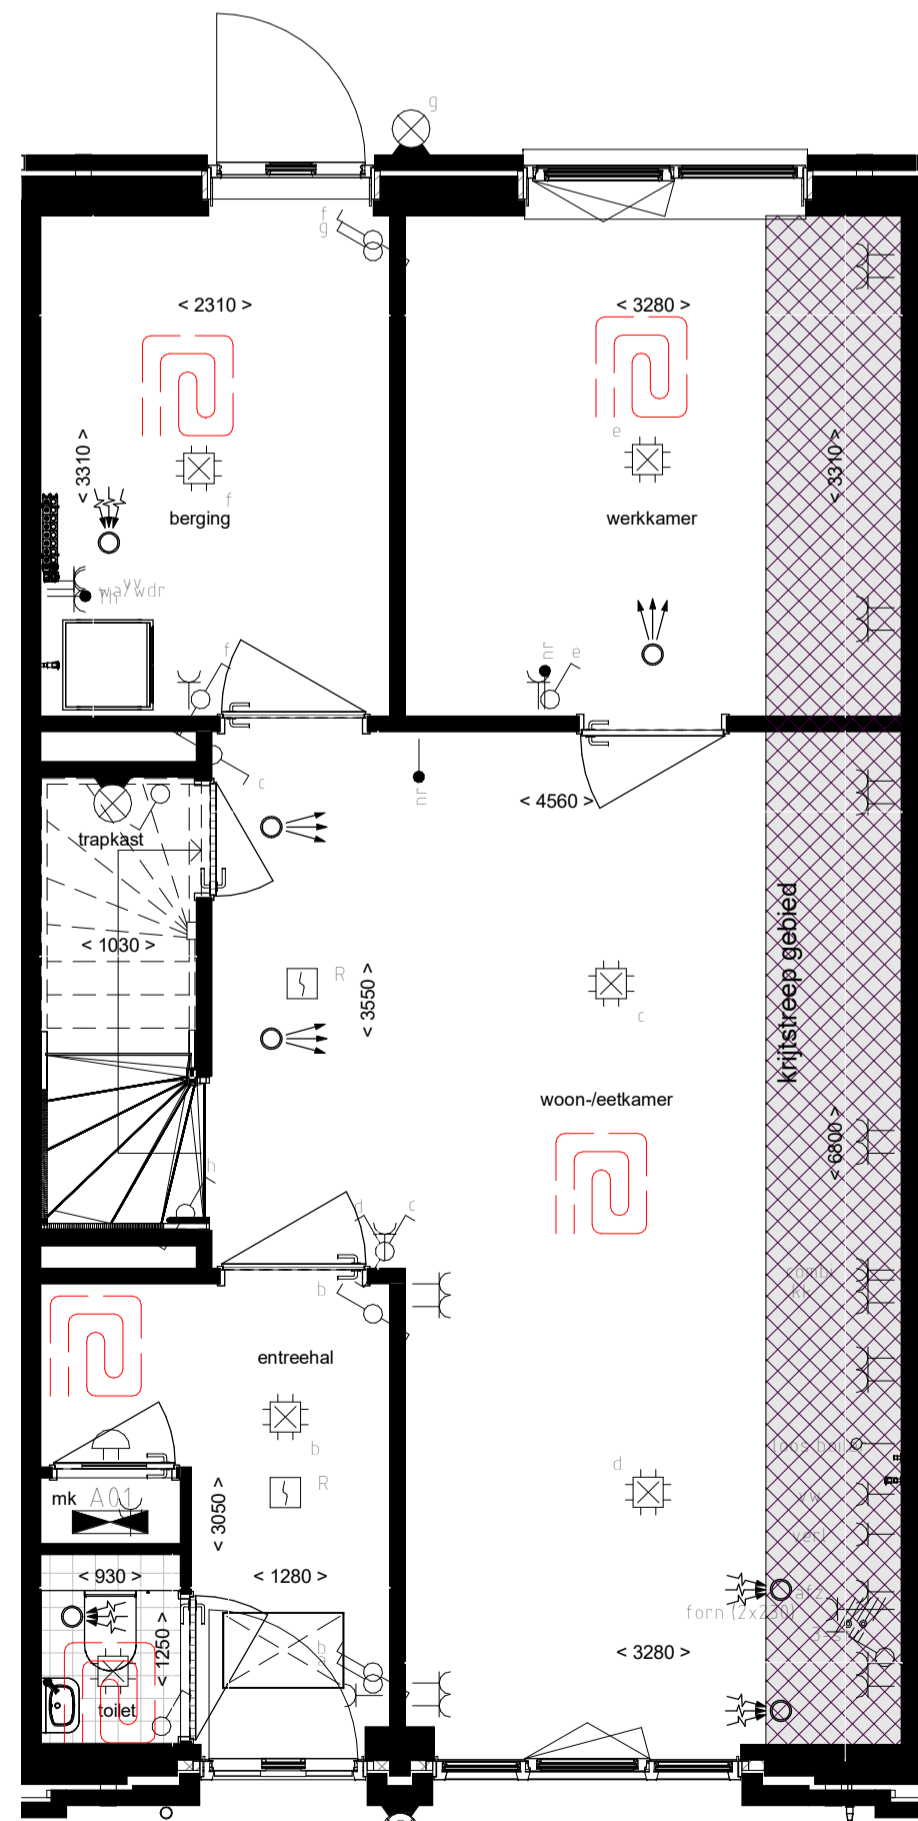

begane grond