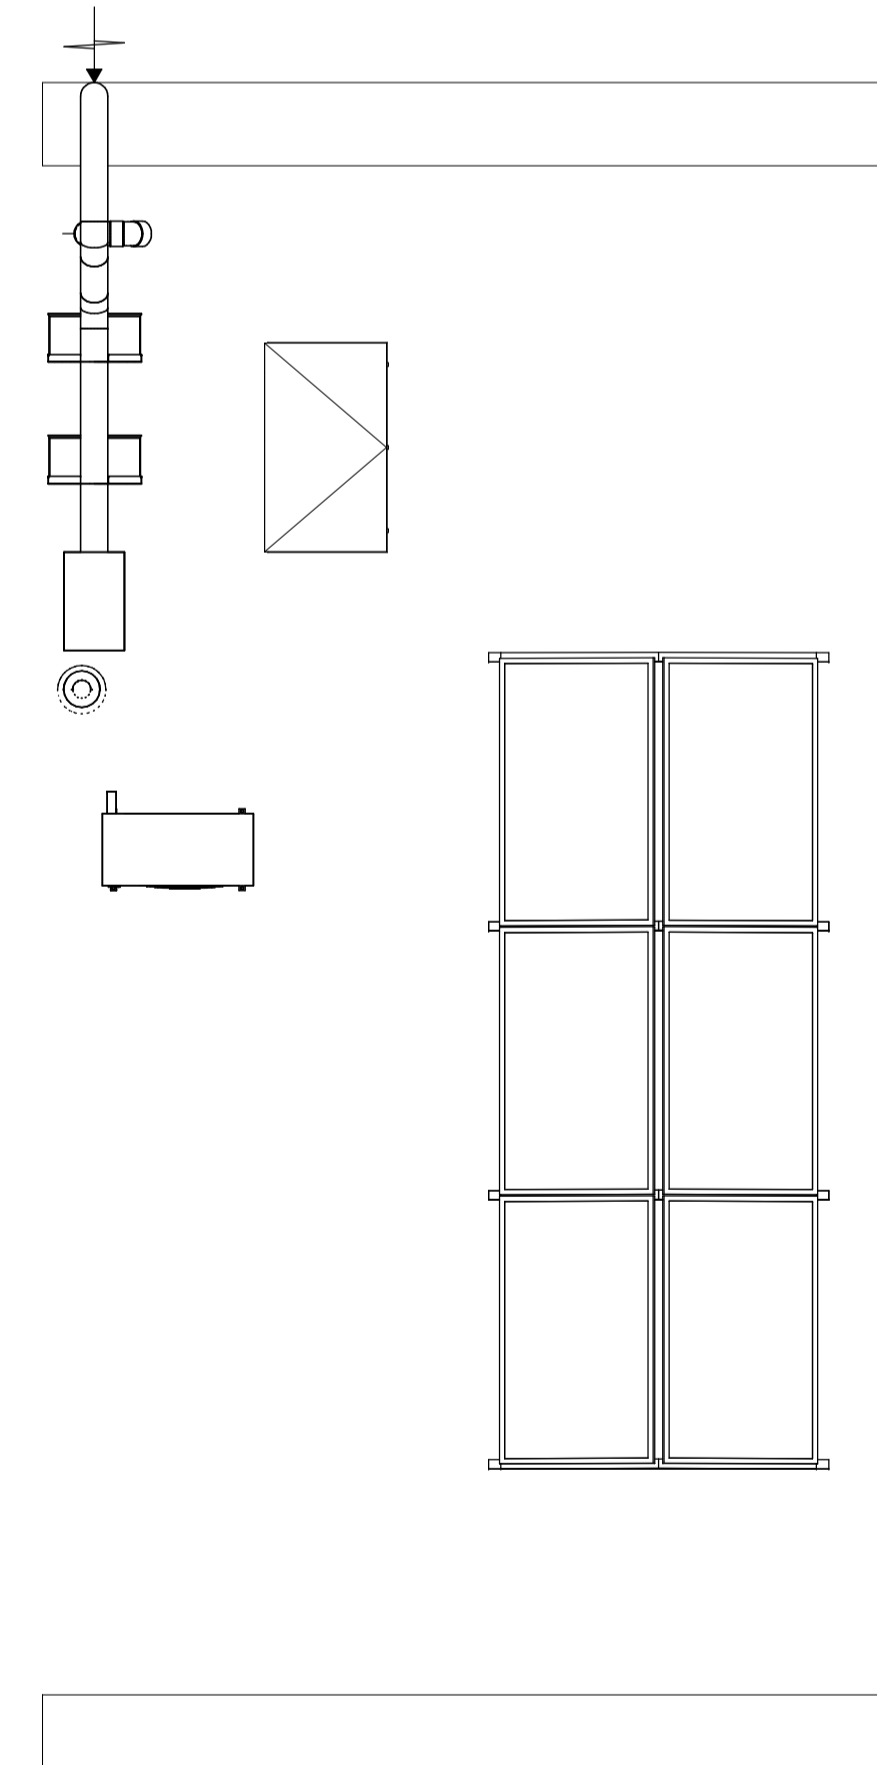

dakaanzicht