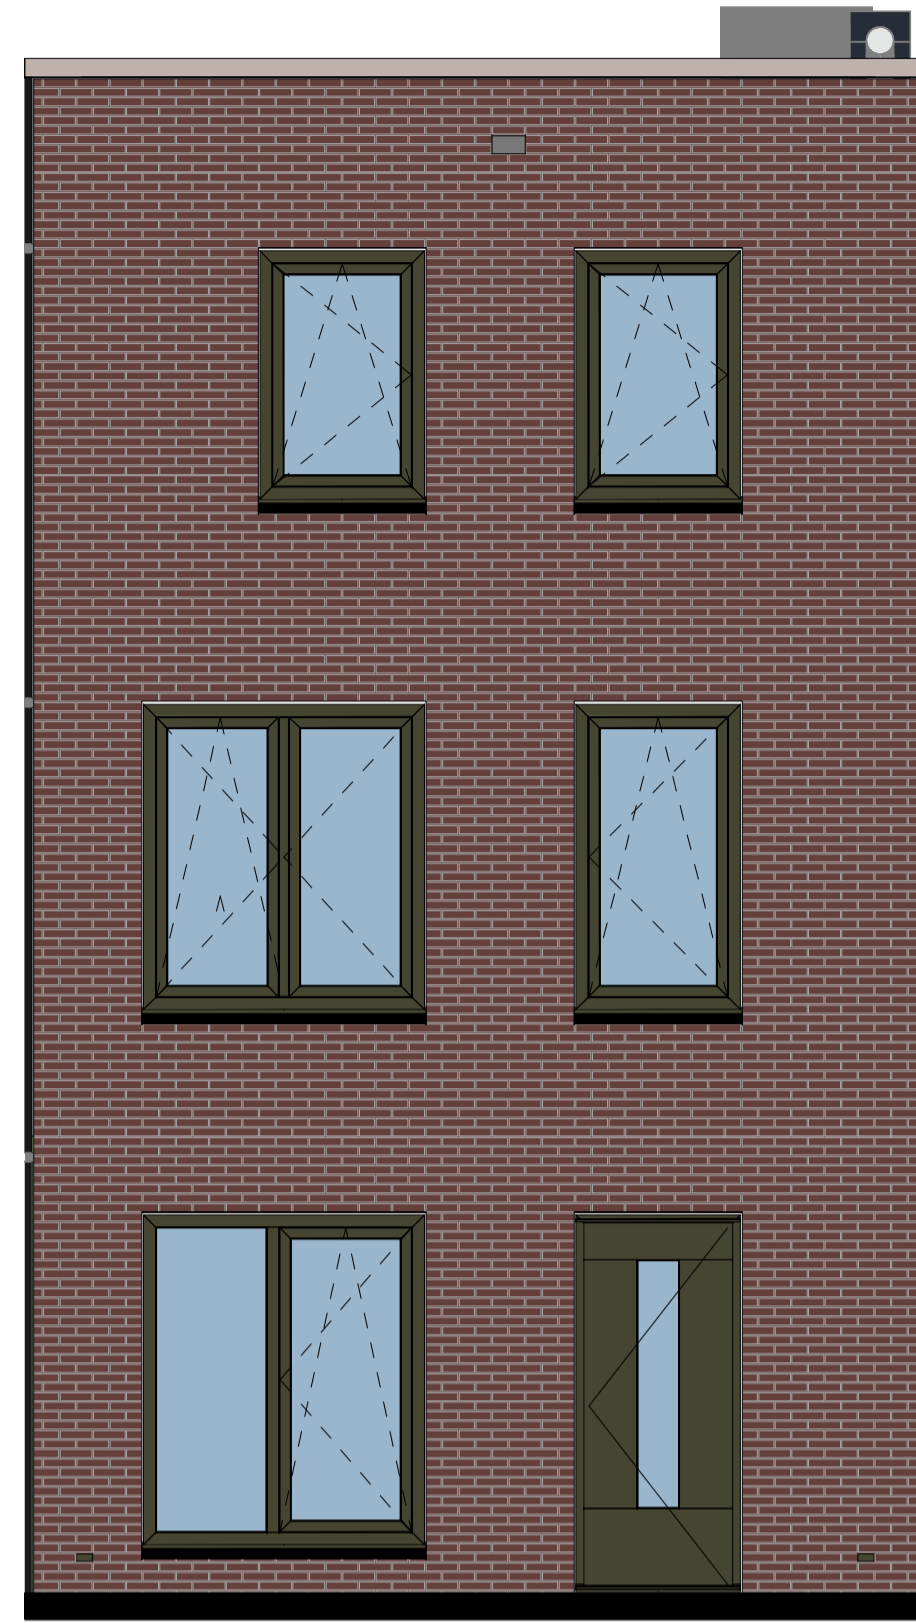

achtergevel