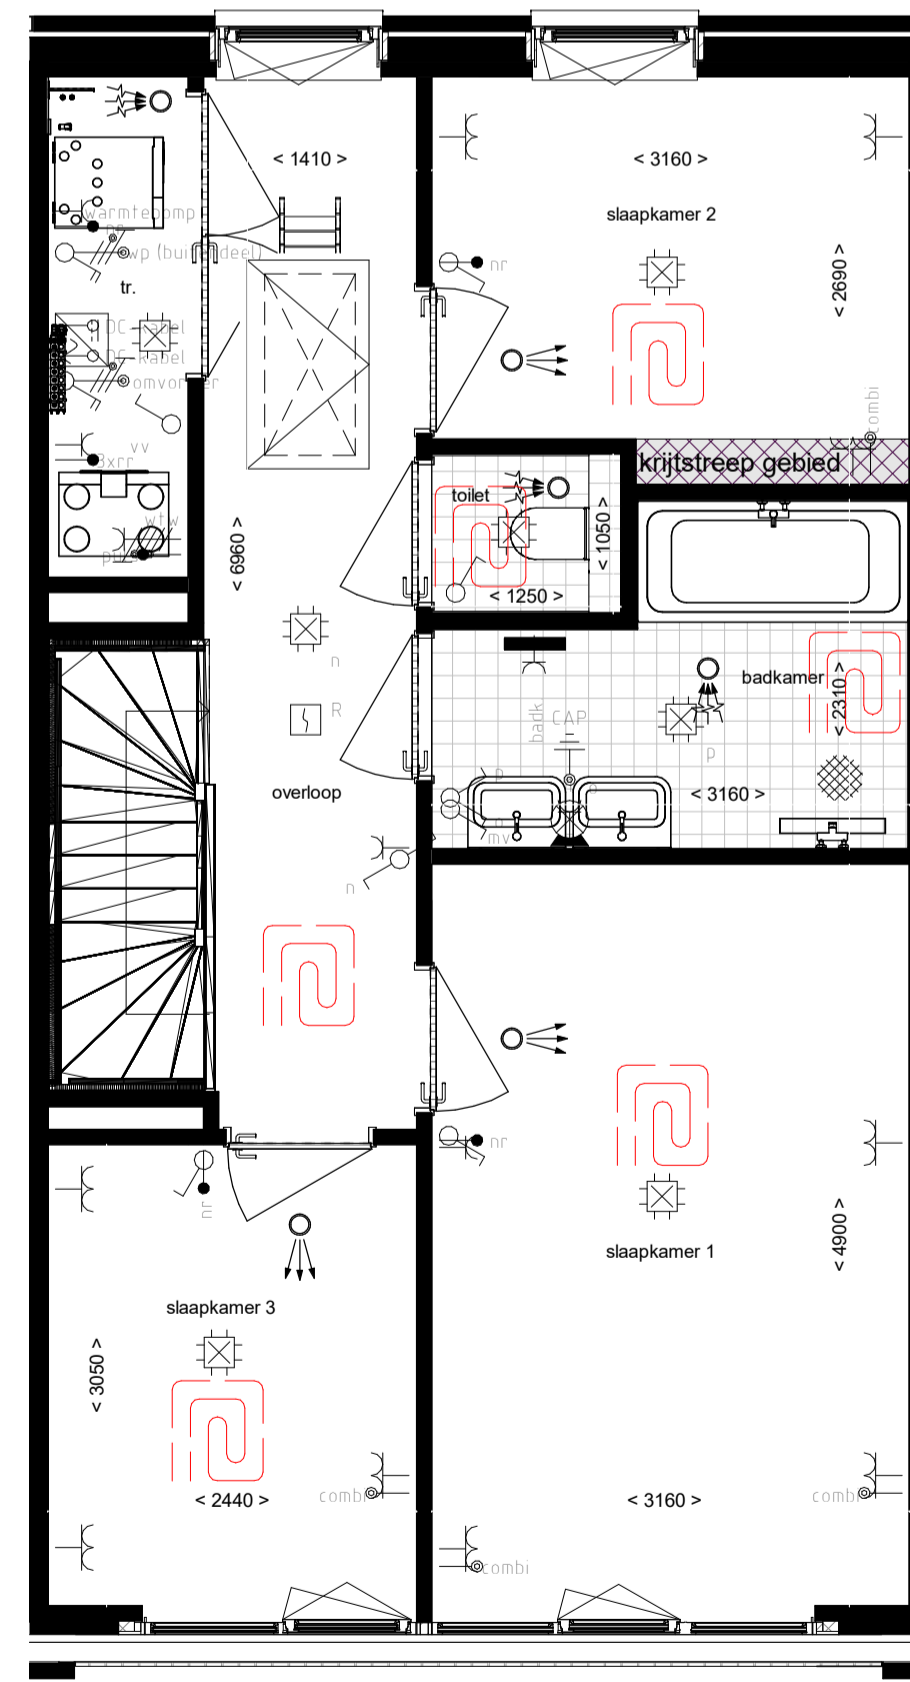

Doorsnede

2e verdieping