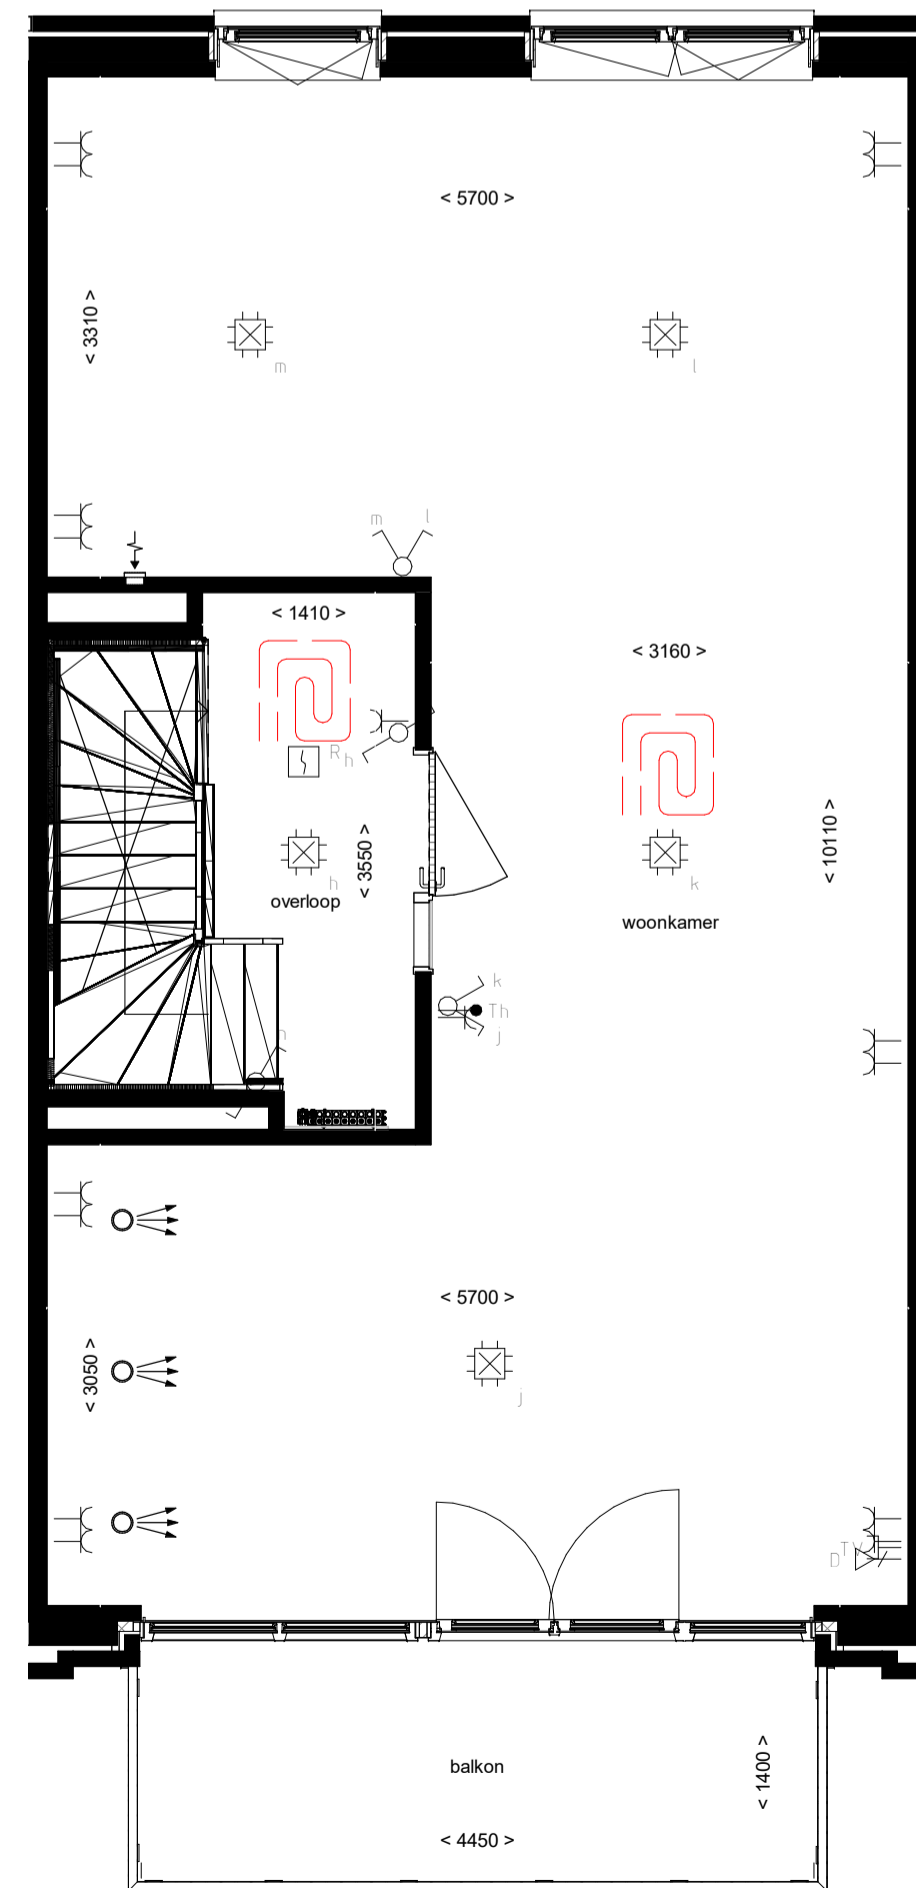

1e verdieping