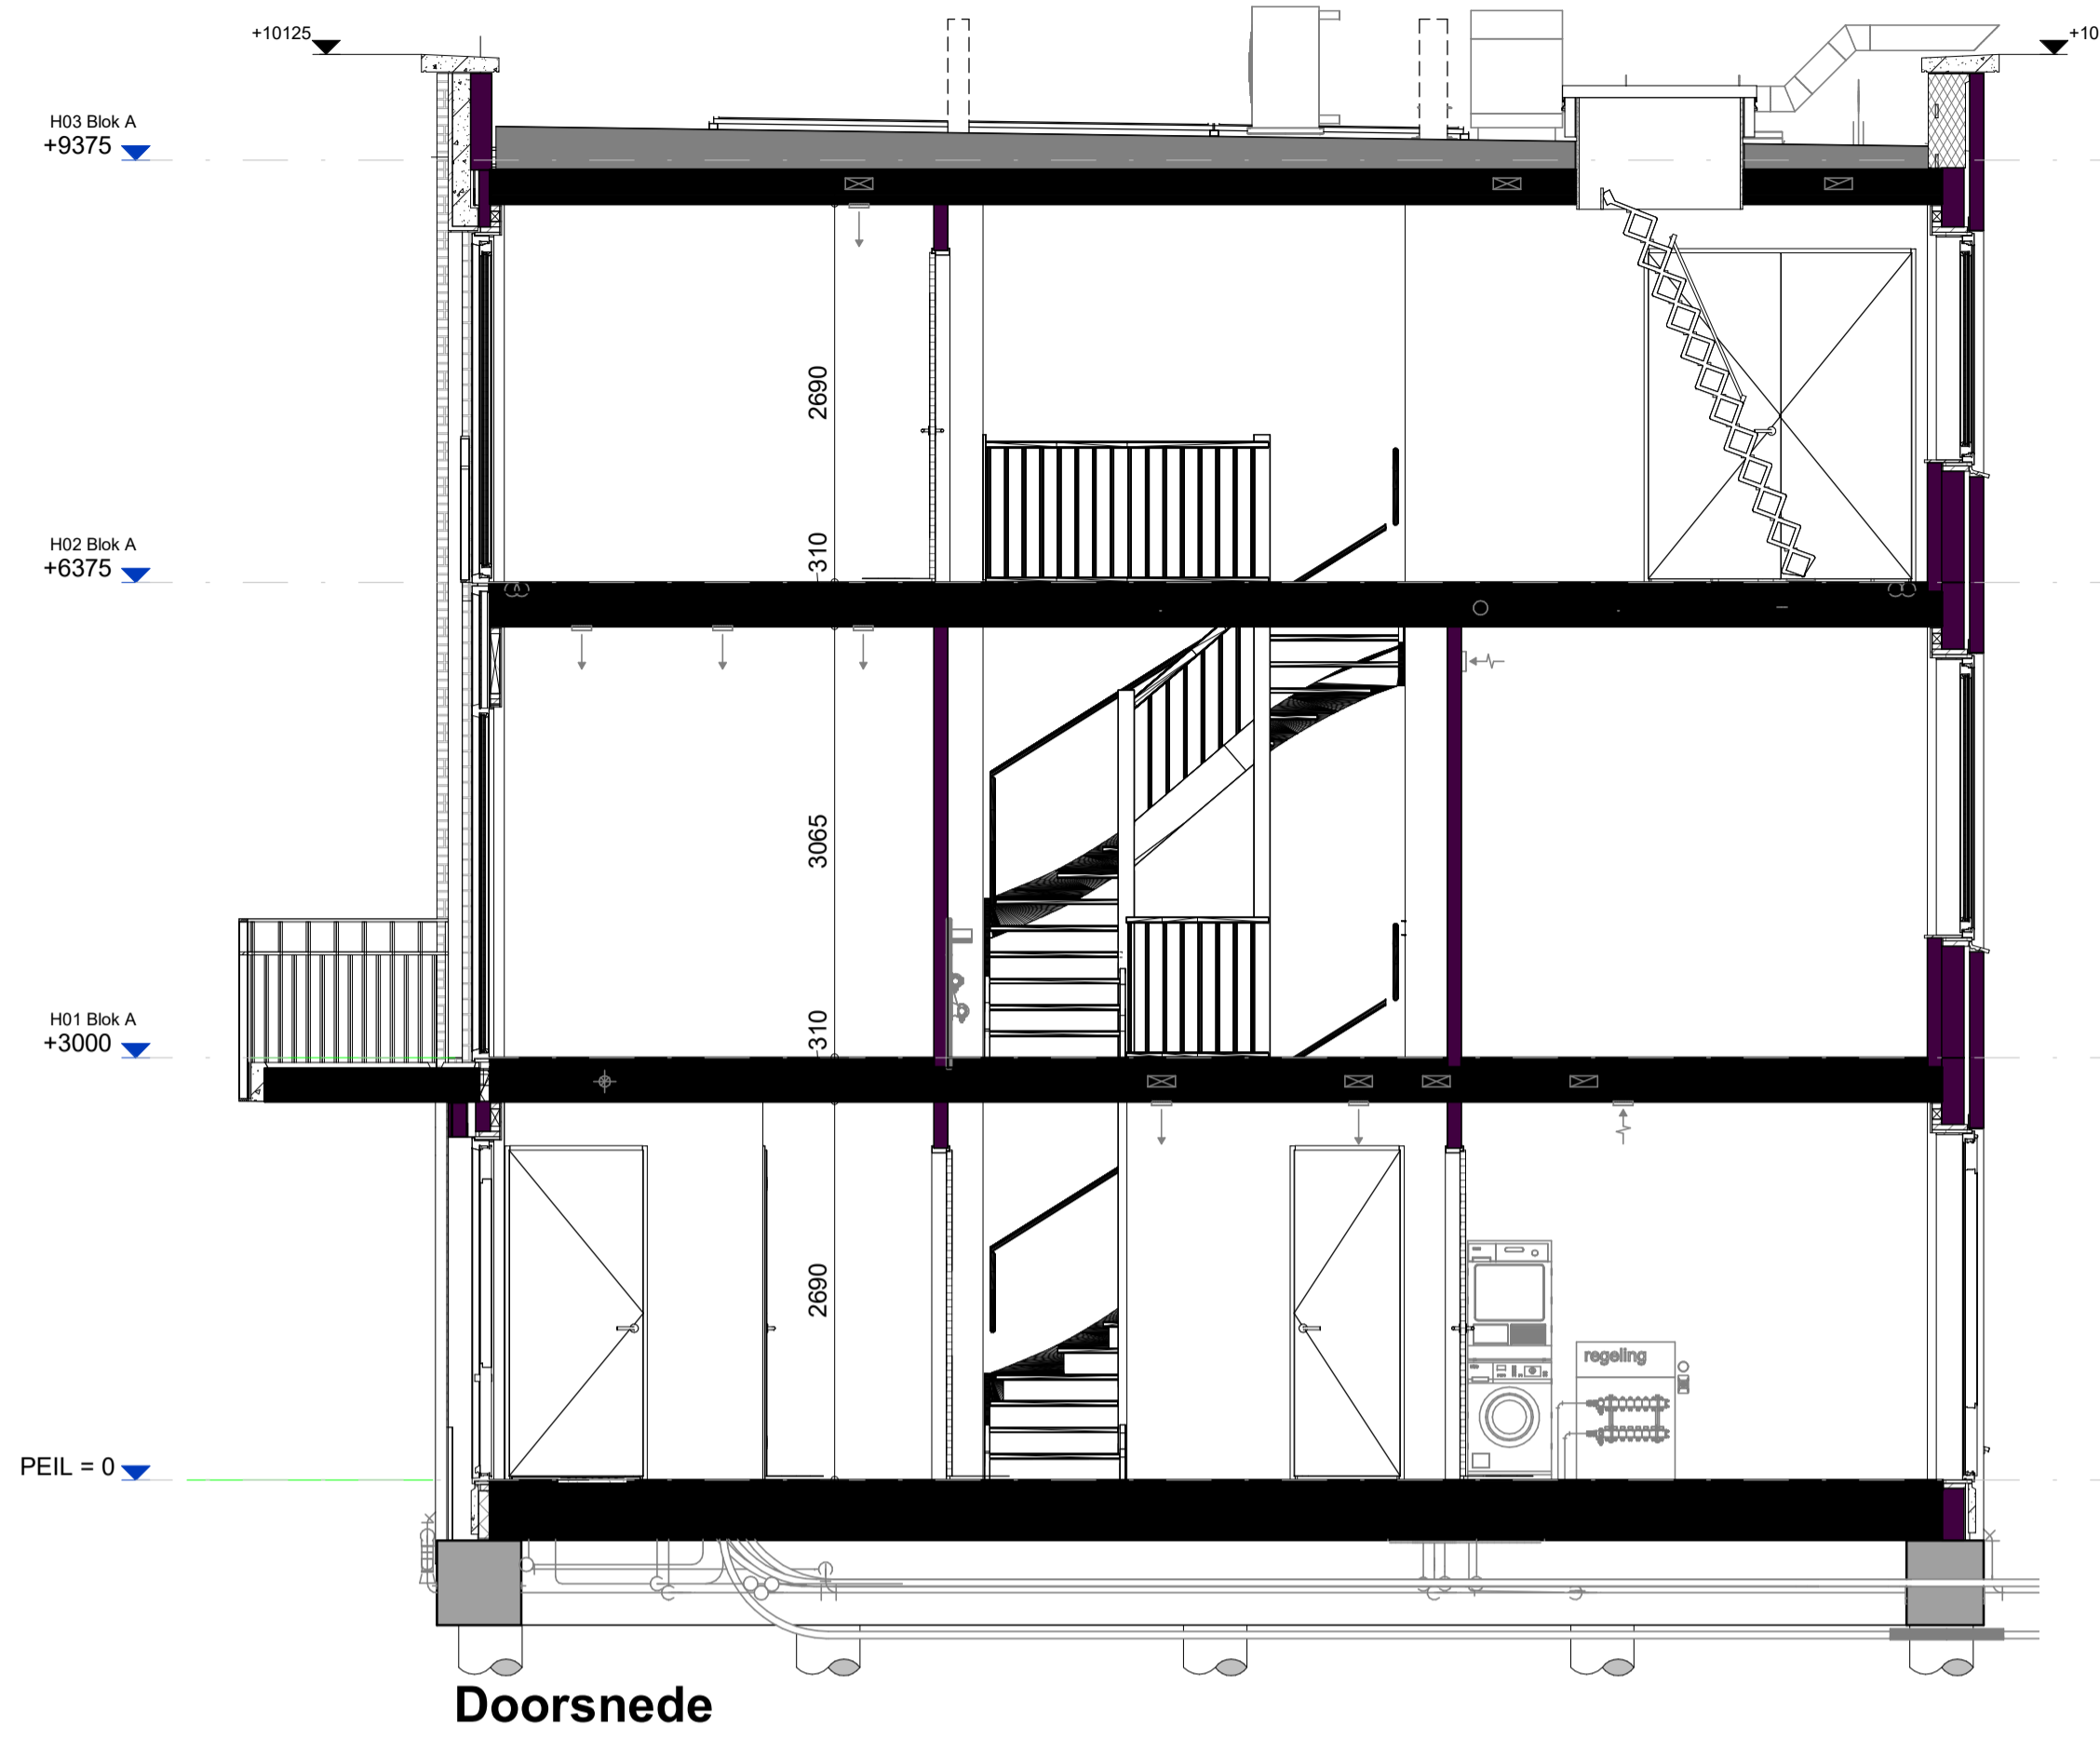

begane grond

2e verdieping

dakaanzicht

Symbolenlijst

Symbool	Omschrijving
⚡	Aansluitpunt 1 fase, nul en beschermingscontact, geschakeld
⚡	Aansluitpunt CAI, bedraad
⚡	Aansluitpunt data
⚡	Aansluitpunt niet bedraad
⚡	Aardmat
⚡	Bei
⚡	Centraal aardpunt
⚡	Centraaldoos met lichtpunt
⚡	Contactdoos 1-voudig met beschermingscontact
⚡	Contactdoos 2-voudig met beschermingscontact horizontaal
⚡	Contactdoos voor TV-antenne
⚡	Contactdoos, perilex
⚡	Druknop
⚡	Lichtpunt, op wand
⚡	Melder, rook, optisch
⚡	Schakelaar, 1-poolig
⚡	Schakelaar, ventilatie 3-standen
⚡	Schakelaar, serie-
⚡	Schakelaar, wissel-
⚡	Thermostaatleiding (Th), Naregeling (nr) bedraad
⚡	Verdeelinrichting
⚡	Wandcontactdoos 2-voudig met beschermingscontact horizontaal
⚡	Wandcontactdoos 2-voudig met beschermingscontact verticaal

Reaching the top together

PROJECT
Tilburg Spinaker Piushaven
OPDRACHTGEVER
Heijmans
FASE
Verkoop
OMSCHRIJVING
Verkooptekening bouwnummer 03

GETEKEND DATUM | GEWIJZIGD DATUM | AFMETING SCHAAL | 21592
TTN 10-01-2023 | 1:50

A-VK-03