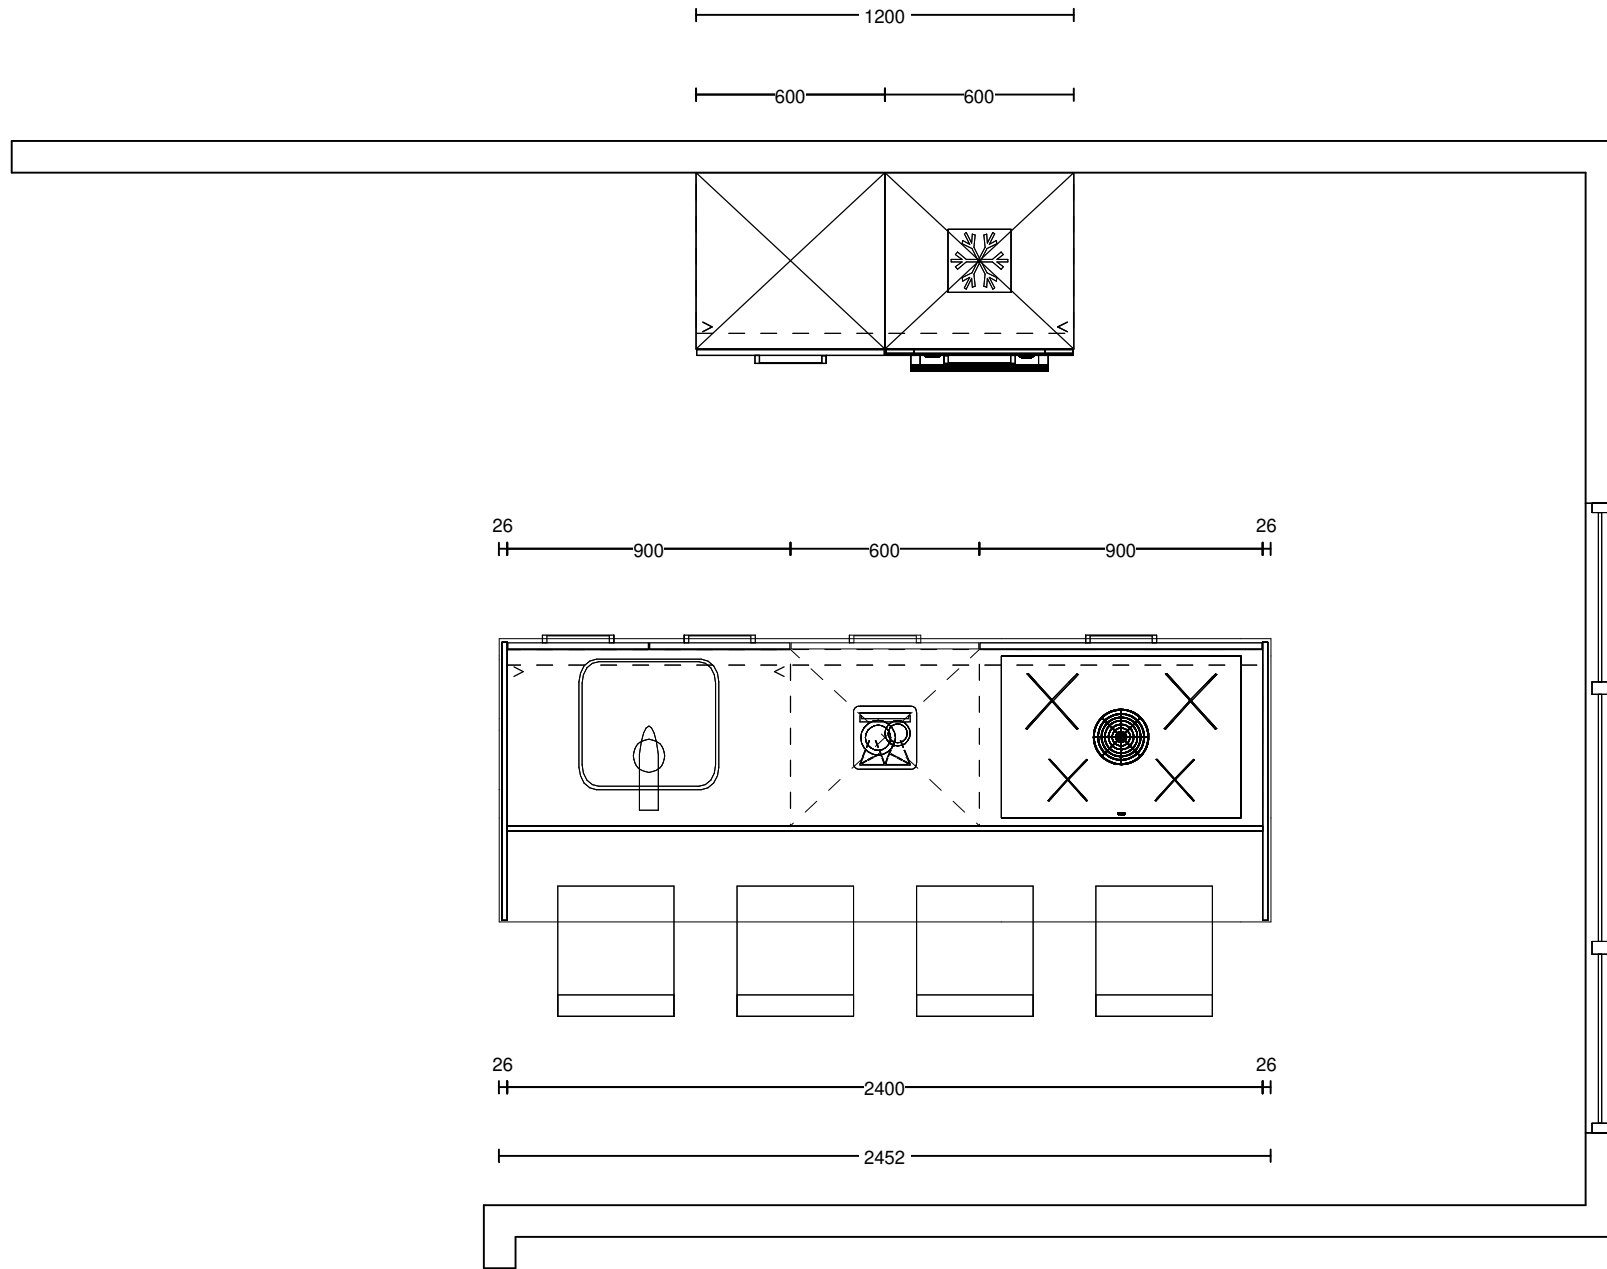

Klant: 13952 - 98 won Spinaker Piushaven Tilburg
Ontwerp: Eiland opstelling
Verkoper: Nuva Keukens
Datum: 22/3/23

Beeldvullend

DEZE TEKENING IS NIET BINDEND