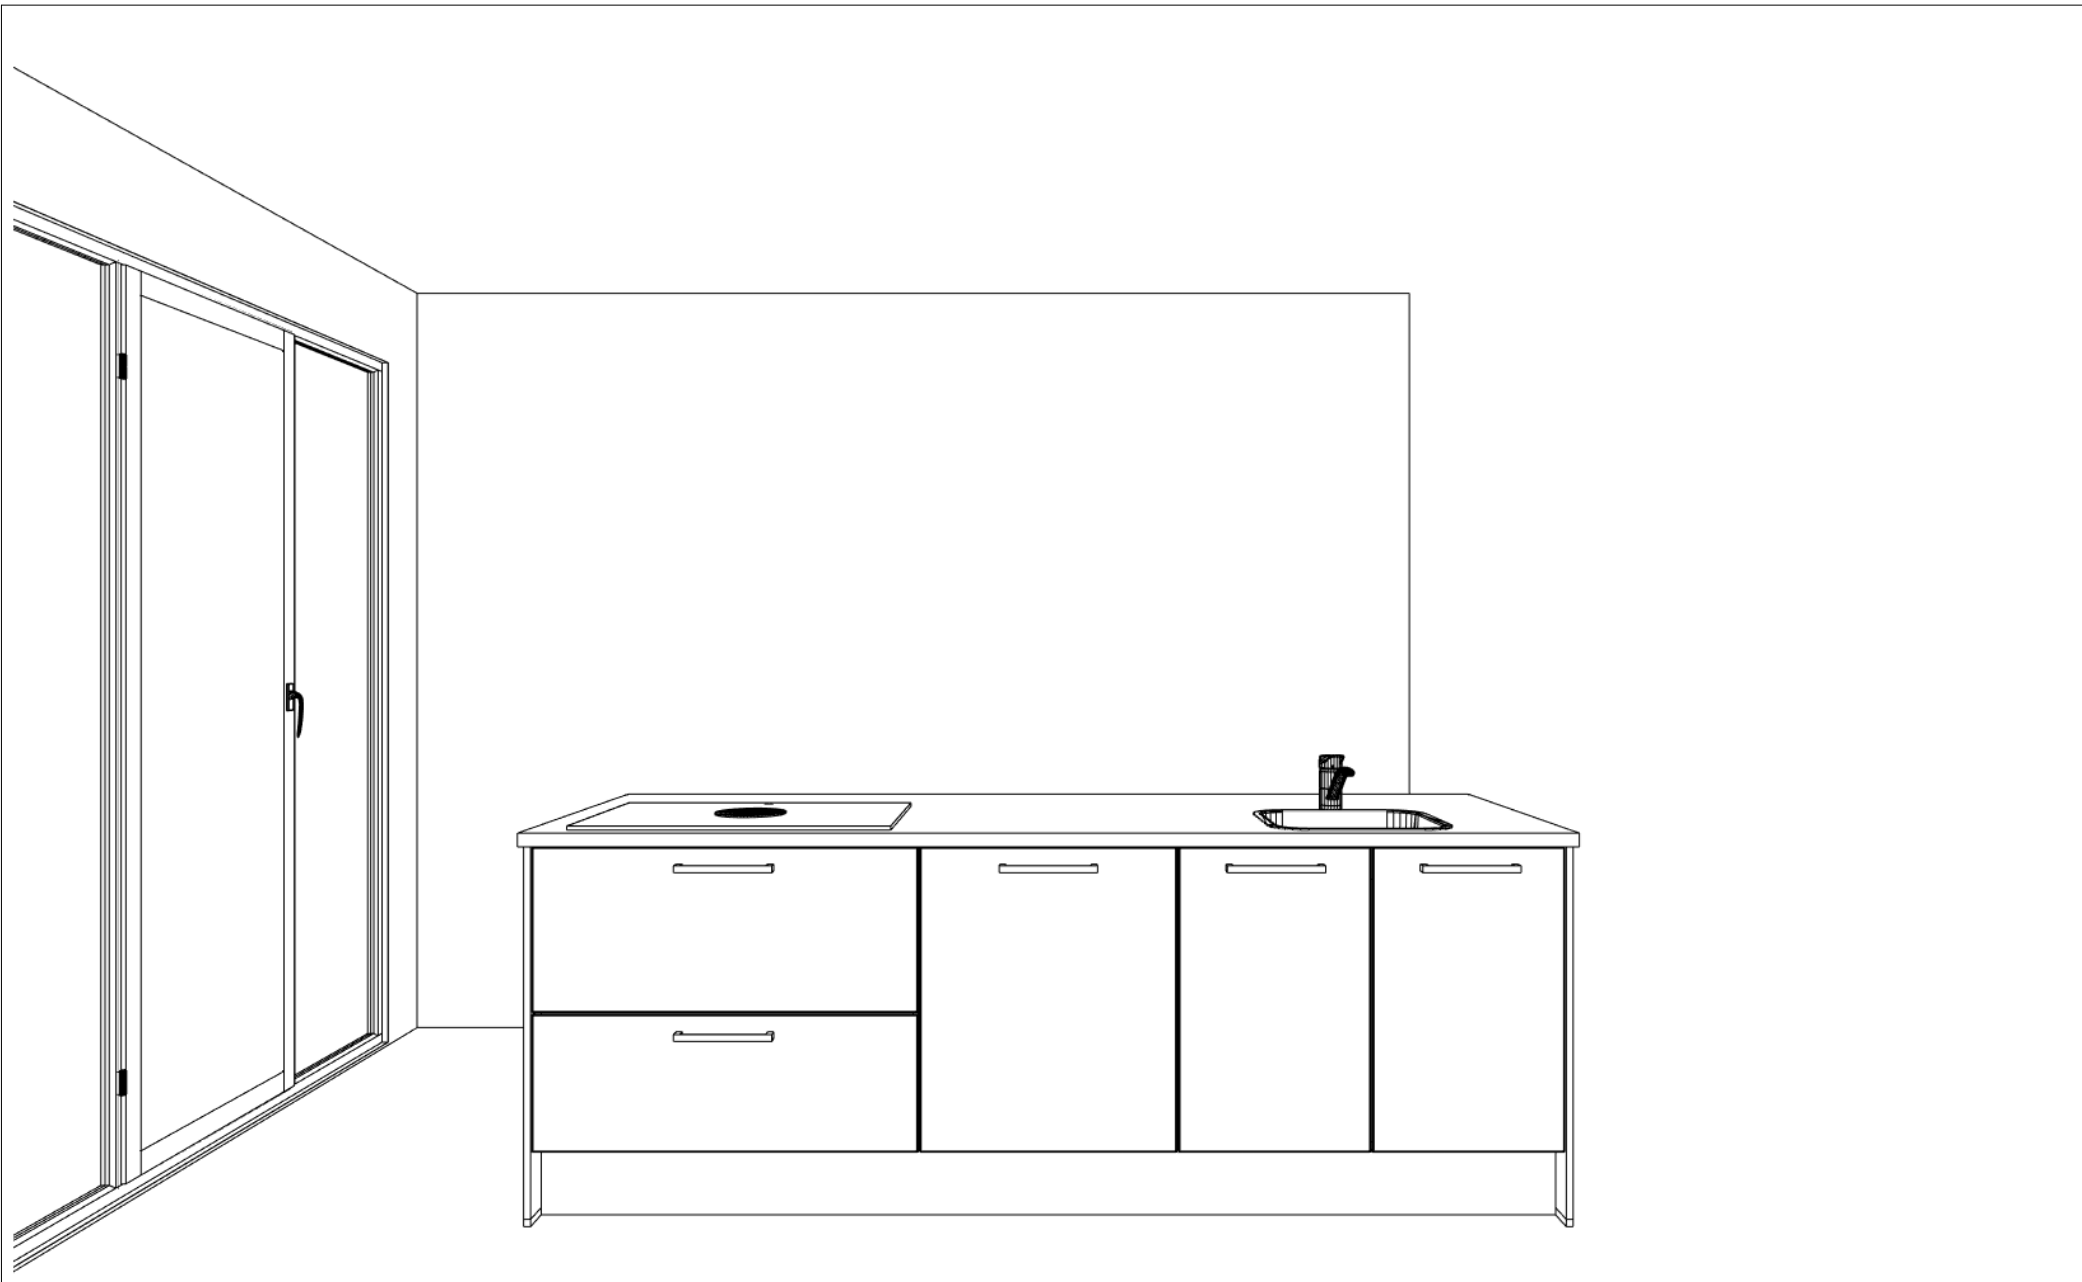

Klant: 13952 - 98 won Spinaker Piushaven Tilburg
Ontwerp: Eiland opstelling
Verkoper: Nuva Keukens
Datum: 22/3/23

DEZE TEKENING IS NIET BINDEND