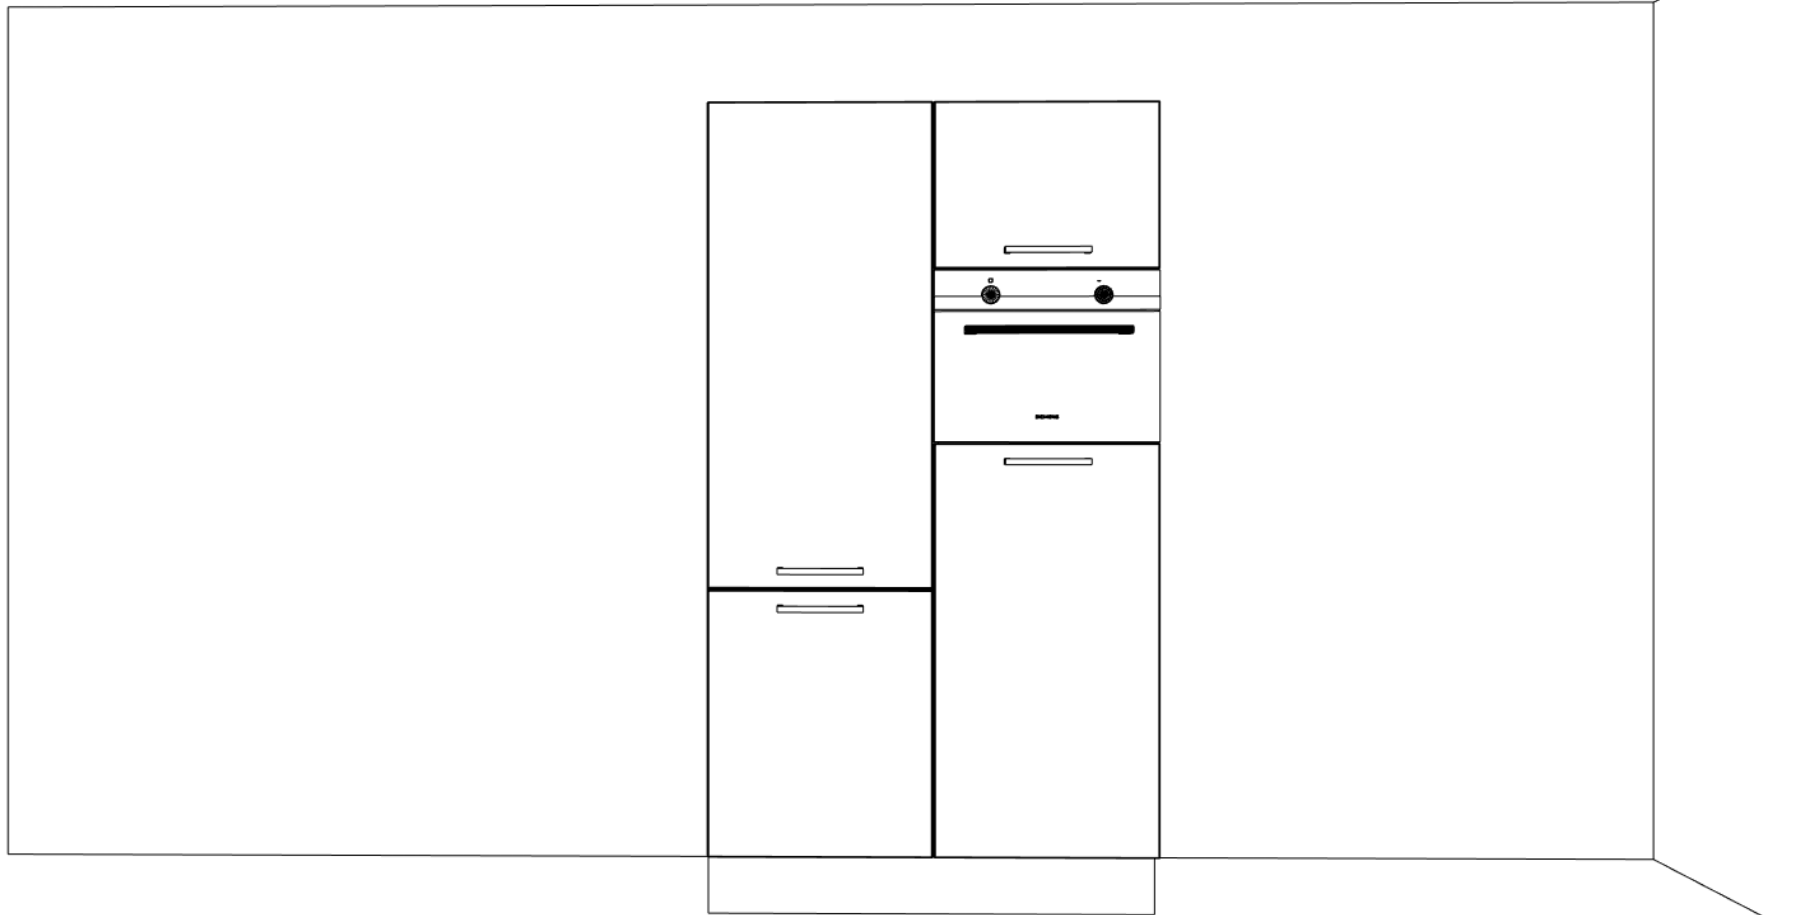

Klant: 13952 - 98 won Spinaker Piushaven Tilburg
Ontwerp: Eiland opstelling
Verkoper: Nuva Keukens
Datum: 22/3/23

DEZE TEKENING IS NIET BINDEND